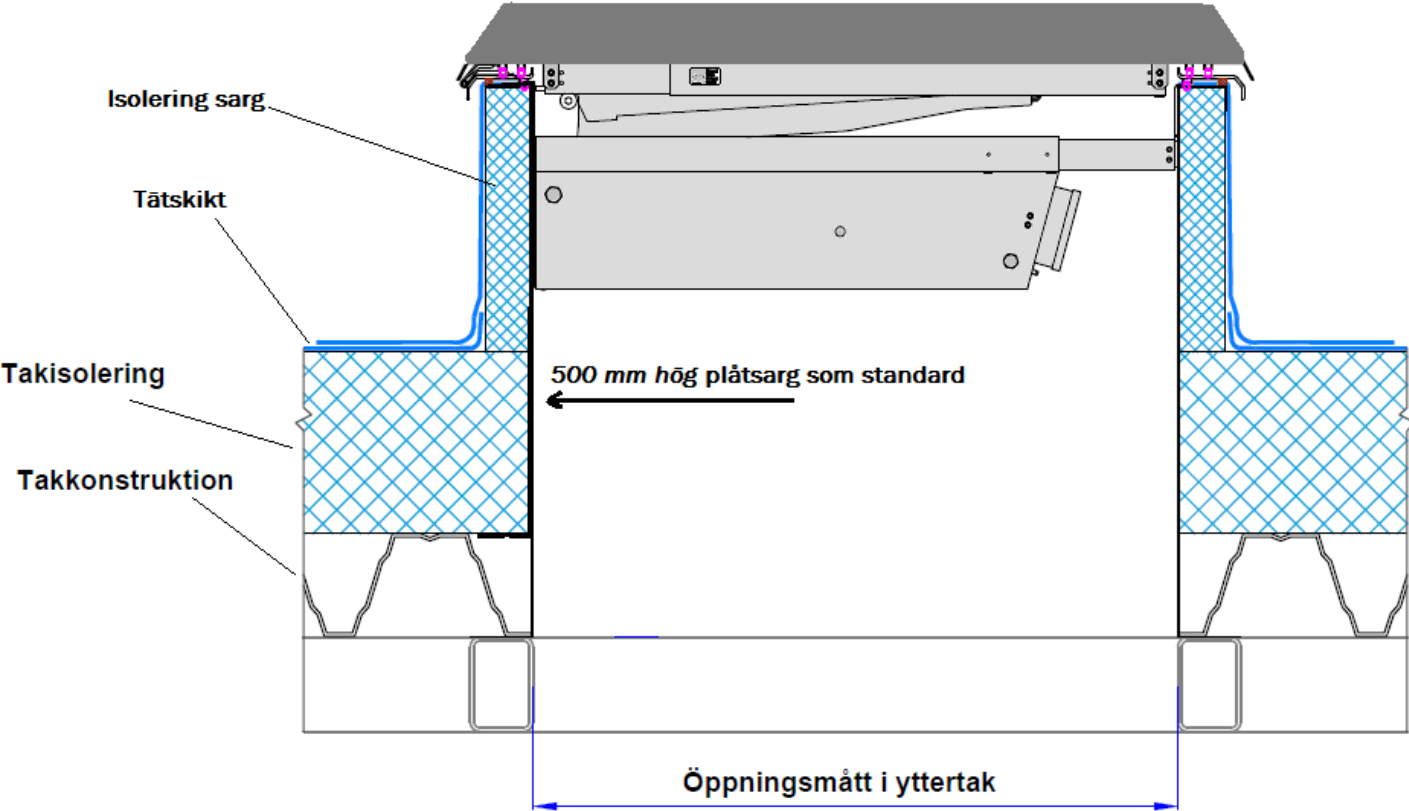

Elkington

Ritning Ventia RL

(Öppningsmått i yttentak är samma öppningsmått som luckan har)