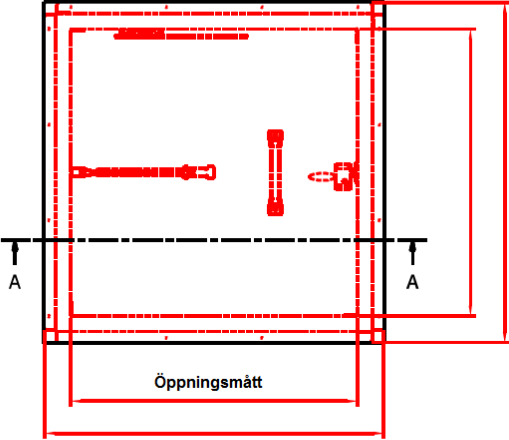

Elkington

Ritning SRHP