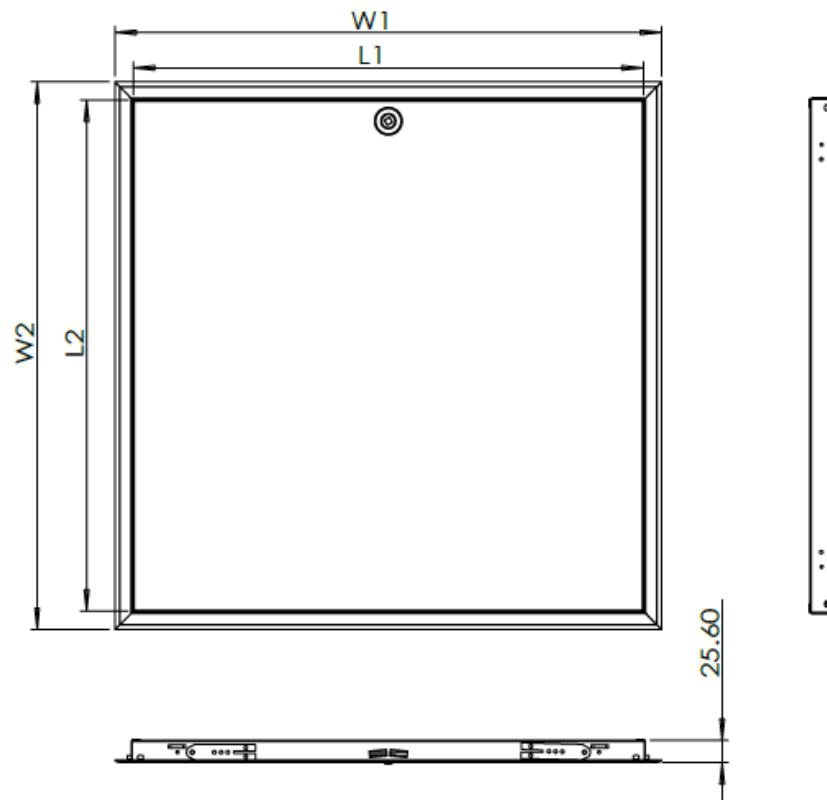

Elkington

Inspeksjonslucka L1

Storlek	L1	L2	W1	W2
150x150	142	142	184,59	184,59
200x200	192	192	234,59	234,59
300x300	292	292	334,59	334,59
400x400	392	392	434,59	434,59
500x500	492	492	534,59	534,59
600x600	592	592	634,59	634,59