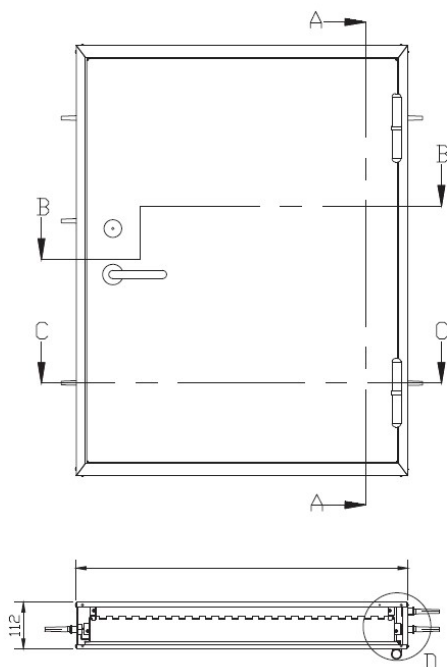

## Servicelucka L6

Servicelucka L6 är tillverkad i stål och har brandklass Ei60 och kan därför användas mellan två brandceller. L6 är stilren och passar därför in både i industri-, boende- och kontorshus.

Luckans låsmekanism är anpassad för ASSA 565 eller ASSA 220 lås och kan beställas i valfri kulör.

Standardfärgen är RAL 9010.

L6 finns i standardmått 600x600, 700x700, 800x800, 900x900, 900x1000, 570x800 samt 570x1100 men kan även beställas i valfri storlek.