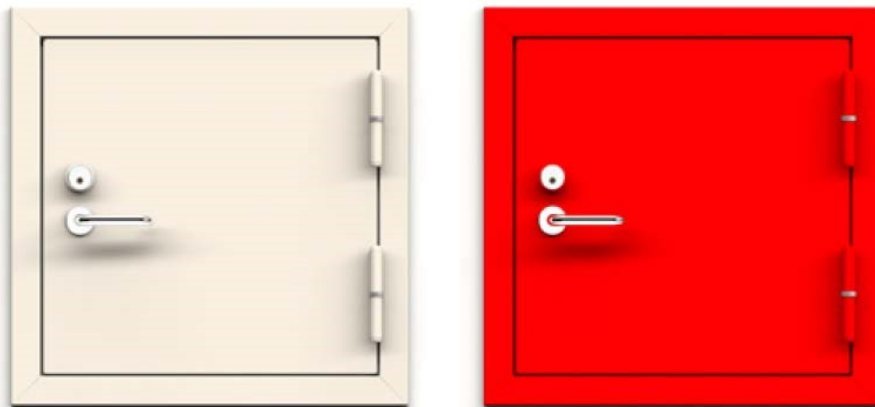

## Servicelucka L6

Servicelucka L6 är tillverkad i stål och har brandklass Ei60 och kan därför användas mellan två brandceller. L6 är stilren och passar därför in både i industri-, boende- och kontorshus.

Luckans låsmekanism är anpassad för ASSA 565 eller ASSA 220 lås och kan beställas i valfri kulör.

Standardfärgen är RAL 9010.

L6 finns i standardmått 600x600, 700x700, 800x800, 900x900, 900x1000, 570x800 samt 570x1100 men kan även beställas i valfri storlek.