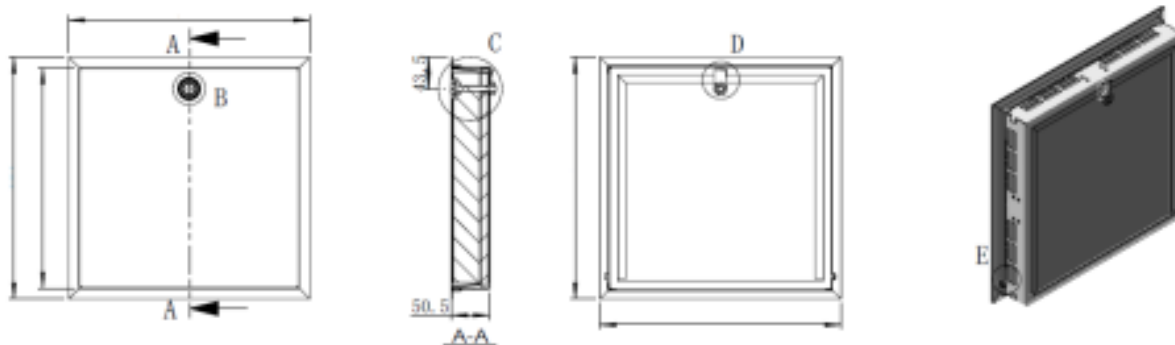

## Inspektionslucka L5 – EI30

Inspektionslucka L5 med brandklass EI30 består av fast ram med lucka. Luckorna är godkända både för gips och betongvägg.

Standardfärgen är vit – RAL 9010 med sexkantsnyckel.

L5 finns i standardmått 225x225, 300x300, 300x400, 400x400, 450x450, 500x500 samt 600x600 mm.

Kontakta Elkington AB för förslag på mått och utförande.