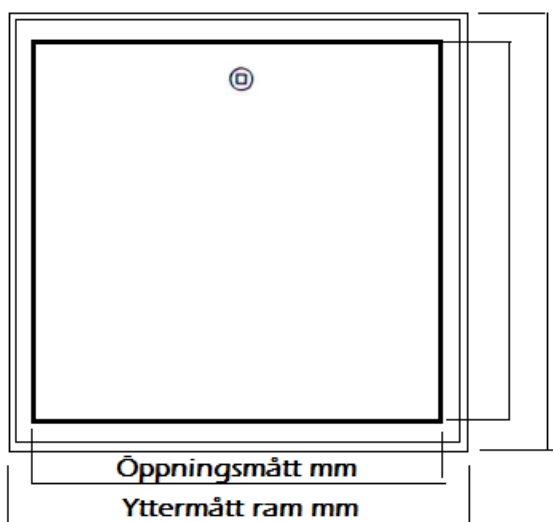

# Elkington

Inspektionslucka L4 – med ljudisolering

Inspektionslucka L4 med ljudisolering består av fast ram med lucka och är tillverkad i galvaniserat stål.

Standardfärgen är vit – RAL 9010 med lås och nyckel.

L4 finns i standardmått 150x150, 200x200, 300x300, 300x400, 400x400, 500x500 samt 600x600 mm.

Kontakta Elkington AB för förslag på mått och utförande.