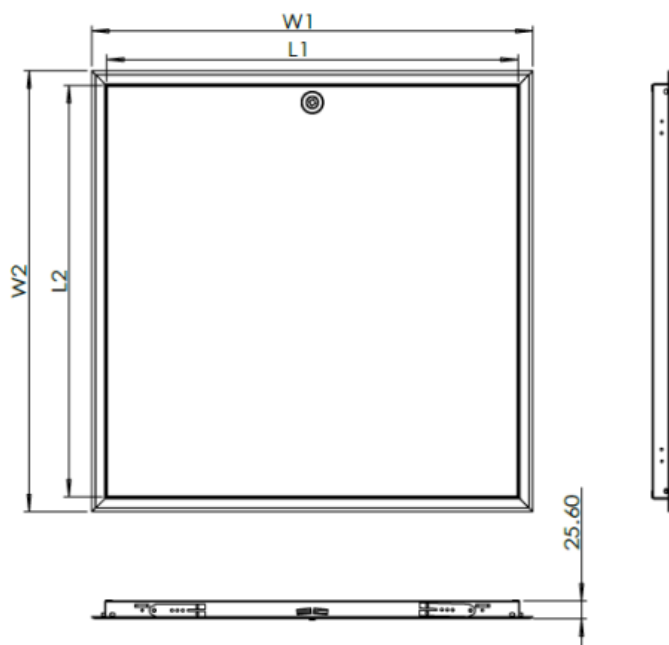

# Elkington

Inspektionslucka L1 – med lås

Inspektionslucka L1 med lås består av fast ram med lucka tillverkad i galvaniserat stål.

Standardfärgen är vit – RAL 9010 med lås och nyckel.

Lucka L1 finns i standardmått 150x150, 200x200, 300x300, 300x400, 400x400, 500x500 samt 600x600 mm.

Kontakta Elkington AB för förslag på mått och utförande.