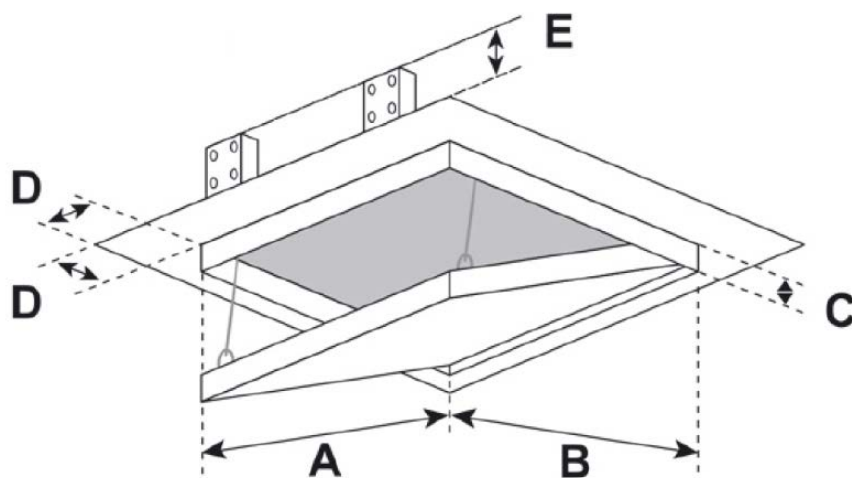

## Produktblad System F1 vägglucka

System F1 vägglucka är tillverkad i aluminiumprofiler med eller utan gipsinlägg 20-25 mm.

Luckan medför enkel åtkomst till installationer i vägg, är enkel att installera samt kostnadseffektiv.

System F1 vägglucka kan vara såväl vänsterhängd som högerhängd eller underkantshängd samt kan beställas med olika låstyper som tillval.

D = 28 mm  
E = 40 mm

Standardstorlekar på lucka

**AxB**

200 x 200 mm

300 x 300 mm

400 x 400 mm

500 x 500 mm

600 x 600 mm

Valfria mått kan tillverkas och finns även i större storlekar.

Kontakta Elkington AB för förslag på mått och utförande.