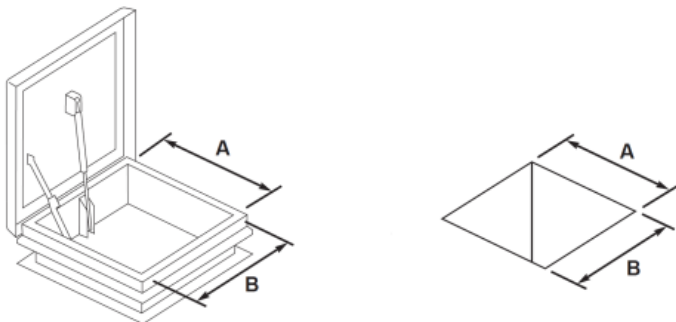

# Elkington

Produktblad  
AOV 160

AOV 160, transparent taklucka med ljusinsläpp och isolering.

AOV 160 är tillverkad i aluminium och öppnas elektriskt, kupolen består av 3 alternativt 4 lager klar eller opal akryl.

Sarghöjd är som standard 300mm men kan tillverkas i andra mått.

Som tillval finns även elektrisk styrenhet med batteri-backup, rökdetektor, nyckellås mm.

Öppningsmått A\*B

AOV 160 finns i standardstolekarna:

1000 x 1500
1250 x 1250
1200 x 1500
1000 x 2000
1200 x 1800
1500 x 1500
1000 x 2400
1000 x 2500
1500 x 1800
1200 x 2500
1500 x 2500

Kontakta Elkington AB för förslag på mått och utförande.