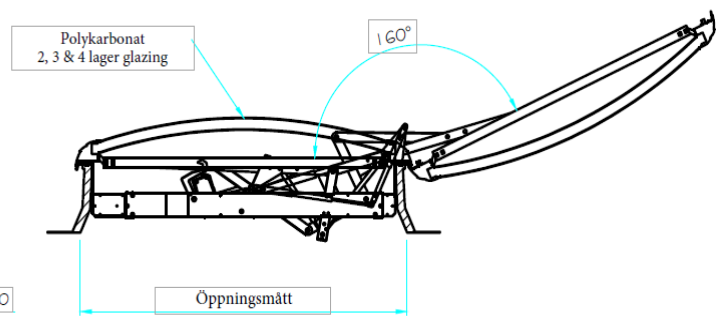

Sarghöjd är som standard 300mm men kan tillverkas i andra mått.

Som tillval finns även elektrisk styrenhet med batteri-backup, rökdetektor, nyckellås mm.

Öppningsmått A\*B

AOV 160 finns i standardstolekarna:

1000 x 1500
1250 x 1250
1200 x 1500
1000 x 2000
1200 x 1800
1500 x 1500
1000 x 2400
1000 x 2500
1500 x 1800
1200 x 2500
1500 x 2500

Kontakta Elkington AB för förslag på mått och utförande.