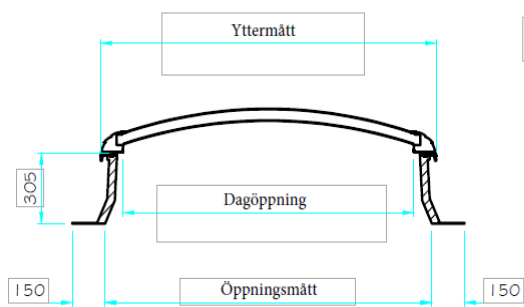

Sarghöjd är som standard 300mm men kan tillverkas i andra mått.

Som tillval finns även elektrisk styrenhet med batteri-backup, rökdetektor, nyckellås mm.

Öppningsmått A\*B

AOV 160 finns i standardstolekarna:

1000 x 1500
1250 x 1250
1200 x 1500
1000 x 2000
1200 x 1800
1500 x 1500
1000 x 2400
1000 x 2500
1500 x 1800
1200 x 2500
1500 x 2500

Kontakta Elkington AB för förslag på mått och utförande.