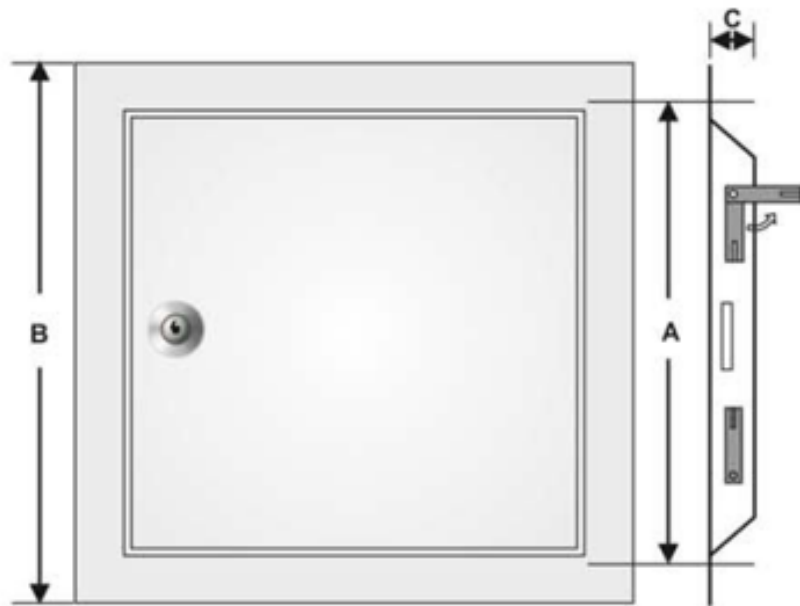

Elkington

System B3 vägglucka

A = Dagöppningsmått

B = Dagöppningsmått + 35mm

C = 25mm