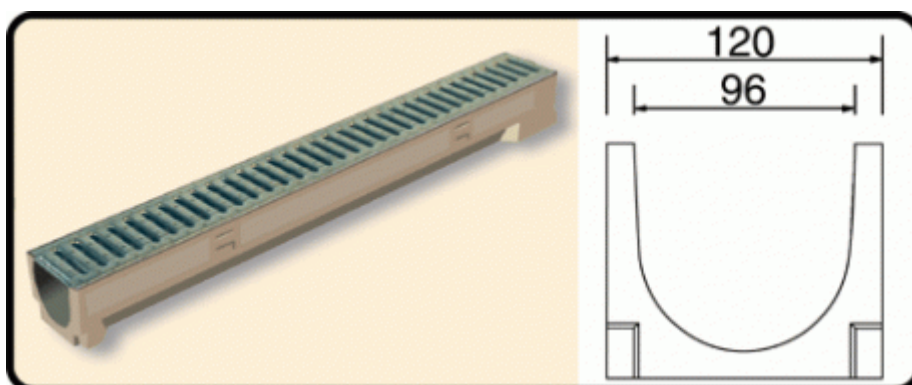

Elkington

Produktblad

Drain Self

Self är en lätt och enkel ränna att installera. Levereras med ett tåligt galler i varmförzinkat stål dimensionerat för A15 kN.

Self kan anslutas till rör genom vertikal anslutning, horisontell anslutning i gavel eller till slamficka.