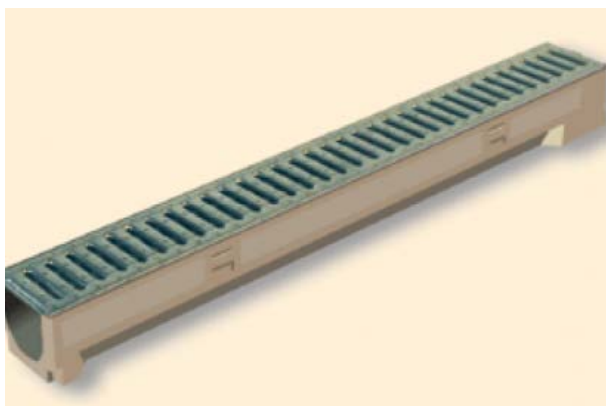

Elkington

Produktblad

Drain Self

Self är en lätt och enkel ränna att installera. Levereras med ett tåligt galler i varmförzinkat stål dimensionerat för A15 kN.

Self kan anslutas till rör genom vertikal anslutning, horisontell anslutning i gavel eller till slamficka.