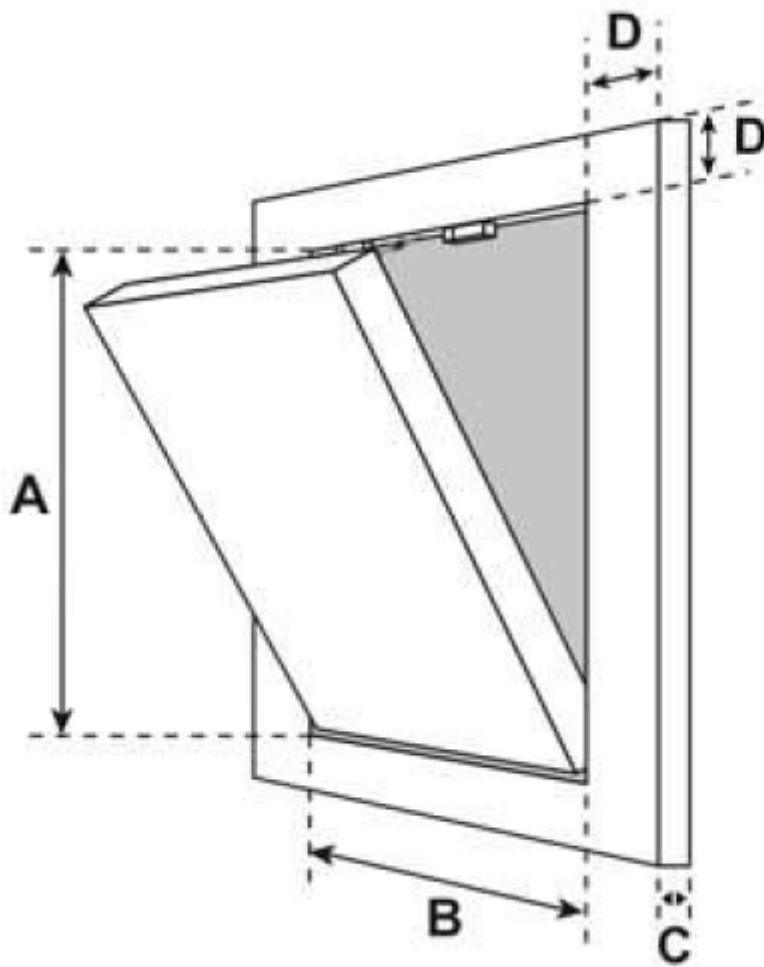

Elkington

Produktblad

System F5 – Brandklassad EI30-EI90-EI120 för schaktvägg

Underkantshängd inspektionslucka av aluminium för schaktväggar, brandklassad EI30, EI60, EI90 samt EI120. Monterad är luckans yta helt slät och smälter diskret in i väggen så att du kan måla den i samma färg som omgivande yta.

En säkerhetskedja för säker öppning sitter på insidan av luckan.

Luckan öppnas med ett lätt tryck men kan även beställas med fyrkantsslås eller cylinderlås.

Yttermått ram = $A \times B + 110\text{mm}$

A Öppningsmått i luckan

B Öppningsmått i luckan

C 30mm

D 55mm

Testad upp t.o.m. 1500 x 1000mm luckstorlek enligt EN 1634-1

Standardstorlekar på lucka

A x B

200 x 200mm

300 x 300mm

400 x 400mm

500 x 500mm

600 x 600mm

950 x 450mm

Kan tillverkas i valfria mått.