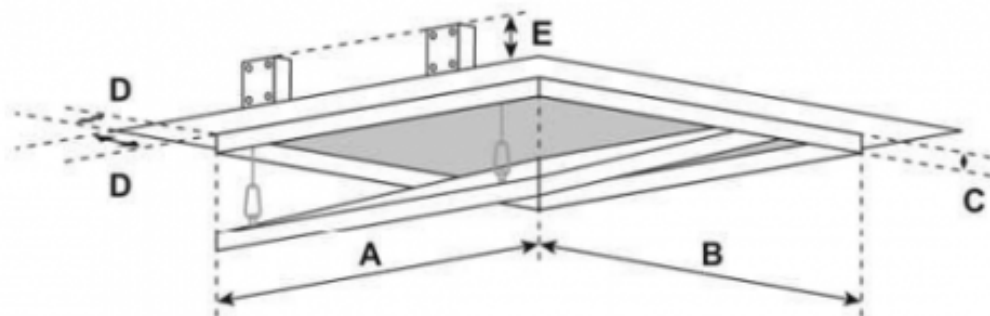

Elkington

Produktblad

System F1- vägglucka är tillverkad av aluminiumprofiler med eller utan gipsinlägg.

System F1- vägglucka är tillverkad av aluminiumprofiler med eller utan gipsinlägg 12,5-25 mm.

Luckan medför enkel åtkomst till installationer i gipsvägg, är enkel att installera samt kostnadseffektiv.

Standardstorlekar på lucka

A*B

Valfria mått kan tillverkas och finns även i större storlekar.

Standard storlekar med gipsinlägg 12,5 mm:			
System F1	A	B	C
200x200	200	200	13
300x300	300	300	13
400x400	400	400	13
500x500	500	500	13
600x600	600	600	13
Standard storlekar med gipsinlägg 15 mm:			
System F1	A	B	C
200x200	200	200	15
300x300	300	300	15
400x400	400	400	15
500x500	500	500	15
600x600	600	600	15
Standard storlekar med gipsinlägg 25 mm:			
System F1	A	B	C
200x200	200	200	25
300x300	300	300	25
400x400	400	400	25
500x500	500	500	25
600x600	600	600	25

System F1 vägglucka kan vara såväl vänsterhängd som högerhängd eller underkantshängd och kan beställas med olika låstyper som tillval samt även med push-up lås.

Installationsvideo.

<https://youtu.be/W04F4I-rPUY>