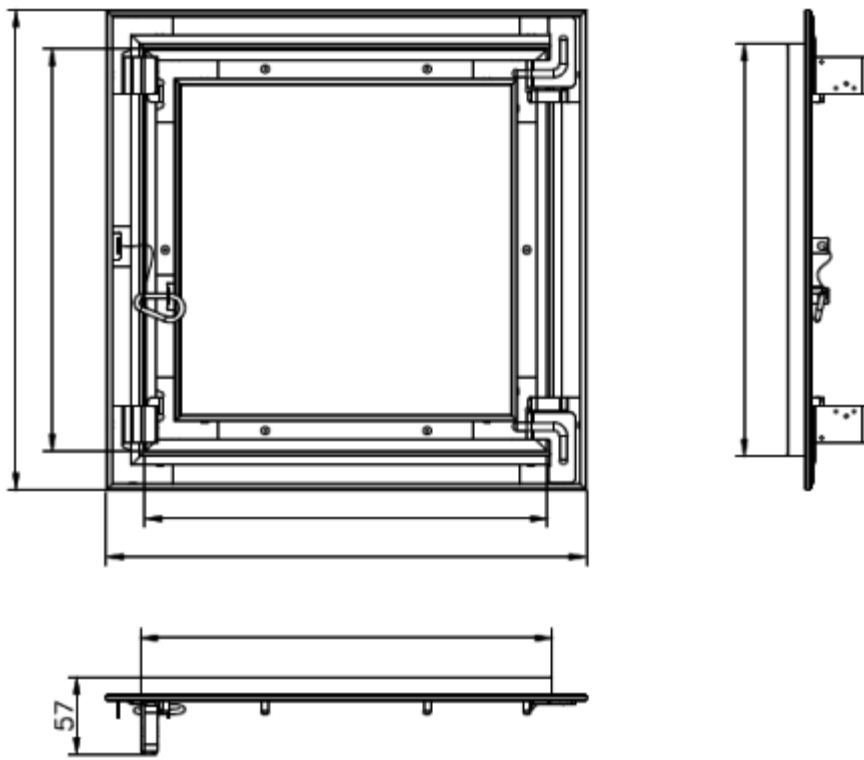

Elkington

Produktblad

Gipslucka L3 – med push-up lås, 12,5 mm
gipsinlägg

Gipslucka L3 med push-up lås är smidig att öppna och stänga samt enkel att installera.

Luckans yta är helt slät och smälter diskret in i väggen så att du kan måla den i samma färg som omgivande vägg.

Standardstorlekar L3:

200x200 mm
300x300 mm
400x400 mm
500x500 mm
600x600 mm