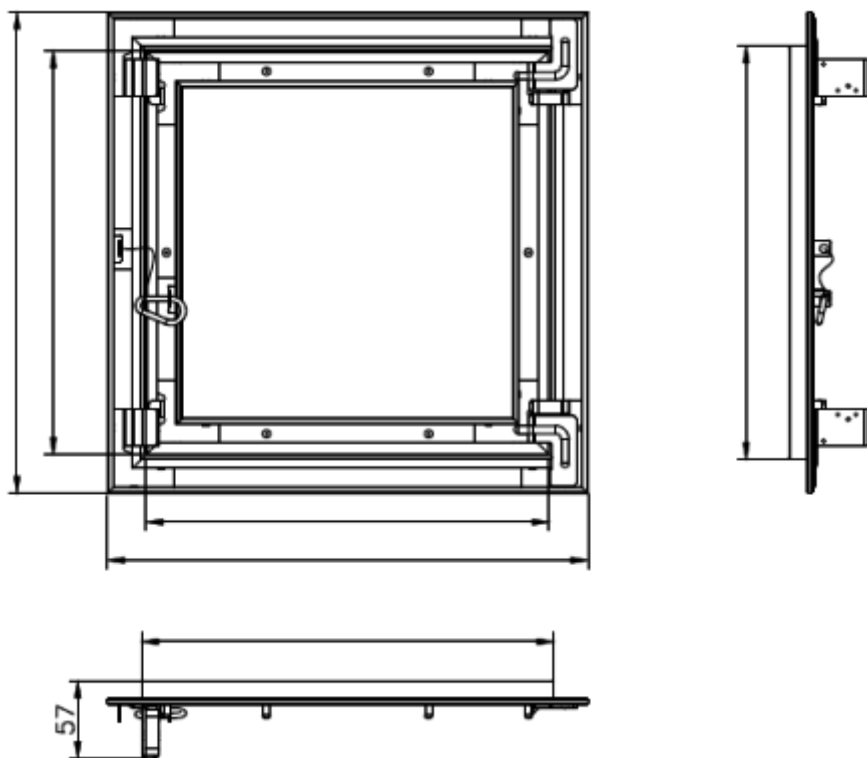

Elkington

Produktblad

Gipslucka L3 – med push-up lås, 12,5 mm gipsinlägg

Gipslucka L3 med push-up lås är smidig att öppna och stänga samt enkel att installera.

Luckans yta är helt slät och smälter diskret in i väggen så att du kan måla den i samma färg som omgivande vägg.

Standardstorlekar L3:

200x200 mm
300x300 mm
400x400 mm
500x500 mm
600x600 mm