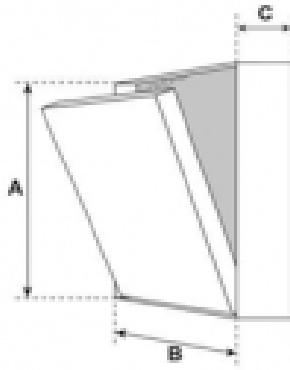

Elkington

Produktblad

Elkington MW inspektionslucka

Elkington MW inspektionslucka med enkel installation är en gipslucka för innervägg eller innertak med profiler i aluminium.

Luckan målas i samma kulör som omgivande yta.

Elkington MW finns i standardstorlekar men kan beställas i valfria mått.

MW200200G125	200	200	13	28	40
MW300300G125	300	300	13	28	40
MW400400G125	400	400	13	28	40
MW500500G125	500	500	13	28	40
MW600600G125	600	600	13	28	40