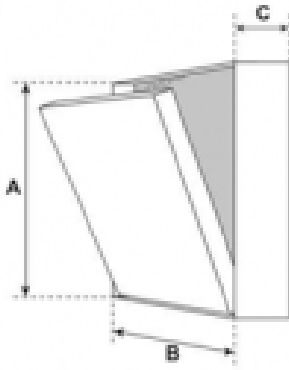

Elkington

Produktblad

Elkington MW inspektionslucka

Elkington MW inspektionslucka med enkel installation är en gipslucka för innervägg eller innertak med profiler i aluminium.

Luckan målas i samma kulör som omgivande yta.

Elkington MW finns i standardstorlekar men kan beställas i valfria mått.

MW200200G125	200	200	13	28	40
MW300300G125	300	300	13	28	40
MW400400G125	400	400	13	28	40
MW500500G125	500	500	13	28	40
MW600600G125	600	600	13	28	40