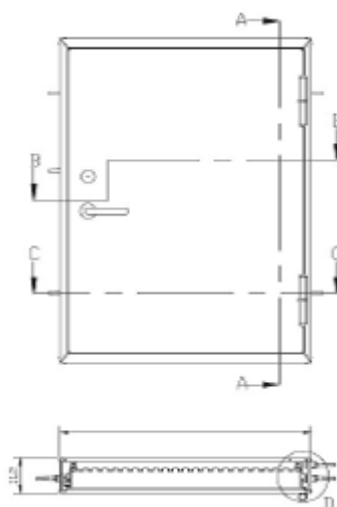

Elkington

Produktblad

Servicelucka L6 EI60

Servicelucka L6 är tillverkad i stål och har brandklass Ei60 detta gör att luckan kan användas mellan två brandceller.

L6 är stilren och passar därför in flera olika miljöer som t.ex. industri-, boende- och kontorshus.

Luckan är förberedd för ASSA 565 eller ASSA 220 lås och kan beställas i valfri kulör. Standardfärgen är vit- RAL 9010.

L6 finns i standardmått men kan även beställas i valfri storlek.

Hålmått i mm (luckan levereras 15mm mindre för att passa hålmåttet)

600x600, 800x800, 900x900, 900x1000, 570x800, 570x1100