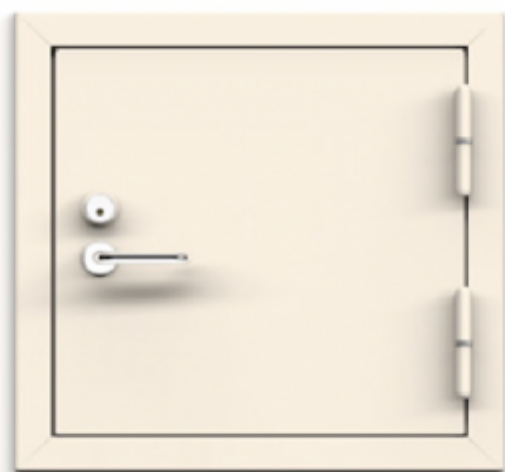

Elkington

Produktblad

Servicelucka L6 EI60

Servicelucka L6 är tillverkad i stål och har brandklass Ei60 detta gör att luckan kan användas mellan två brandceller.

L6 är stilren och passar därför in flera olika miljöer som t.ex. industri-, boende- och kontorshus.

Luckan är förberedd för ASSA 565 eller ASSA 220 lås och kan beställas i valfri kulör. Standardfärgen är vit- RAL 9010.

L6 finns i standardmått men kan även beställas i valfri storlek.

Hålmått i mm (luckan levereras 15mm mindre för att passa hålmåttet)

600x600, 800x800, 900x900, 900x1000, 570x800, 570x1100