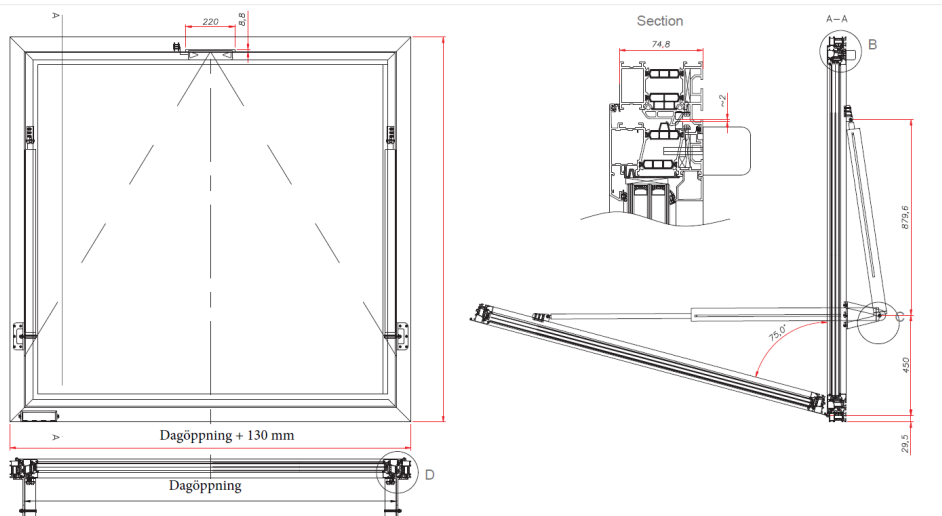

Elkington

Produktblad Elkington SEV fasadlucka

Fasadlucka SEV är CE-märkt samt elektriskt motorstyrd.

Luckan passar därför utmärkt som rökgaslucka i fasad eller som daglig ventilation.

Minsta öppningsmått 800x800mm.

SEV tillverkas i glasat eller täckt utförande med U-värde från 1,10W/m²K till 0.50W/m²K

Luckan öppnar utåt med hjälp av en 24VCD styrcentral, kedjemotor samt en BVT knapp. Luckans öppningsvinkel är mellan 10° till 90°, ramen består av flera olika termiska sektioner av aluminium. Valfri RAL kulör finns som tillval samt olika lager av glas.

Ex. glasat utförande.