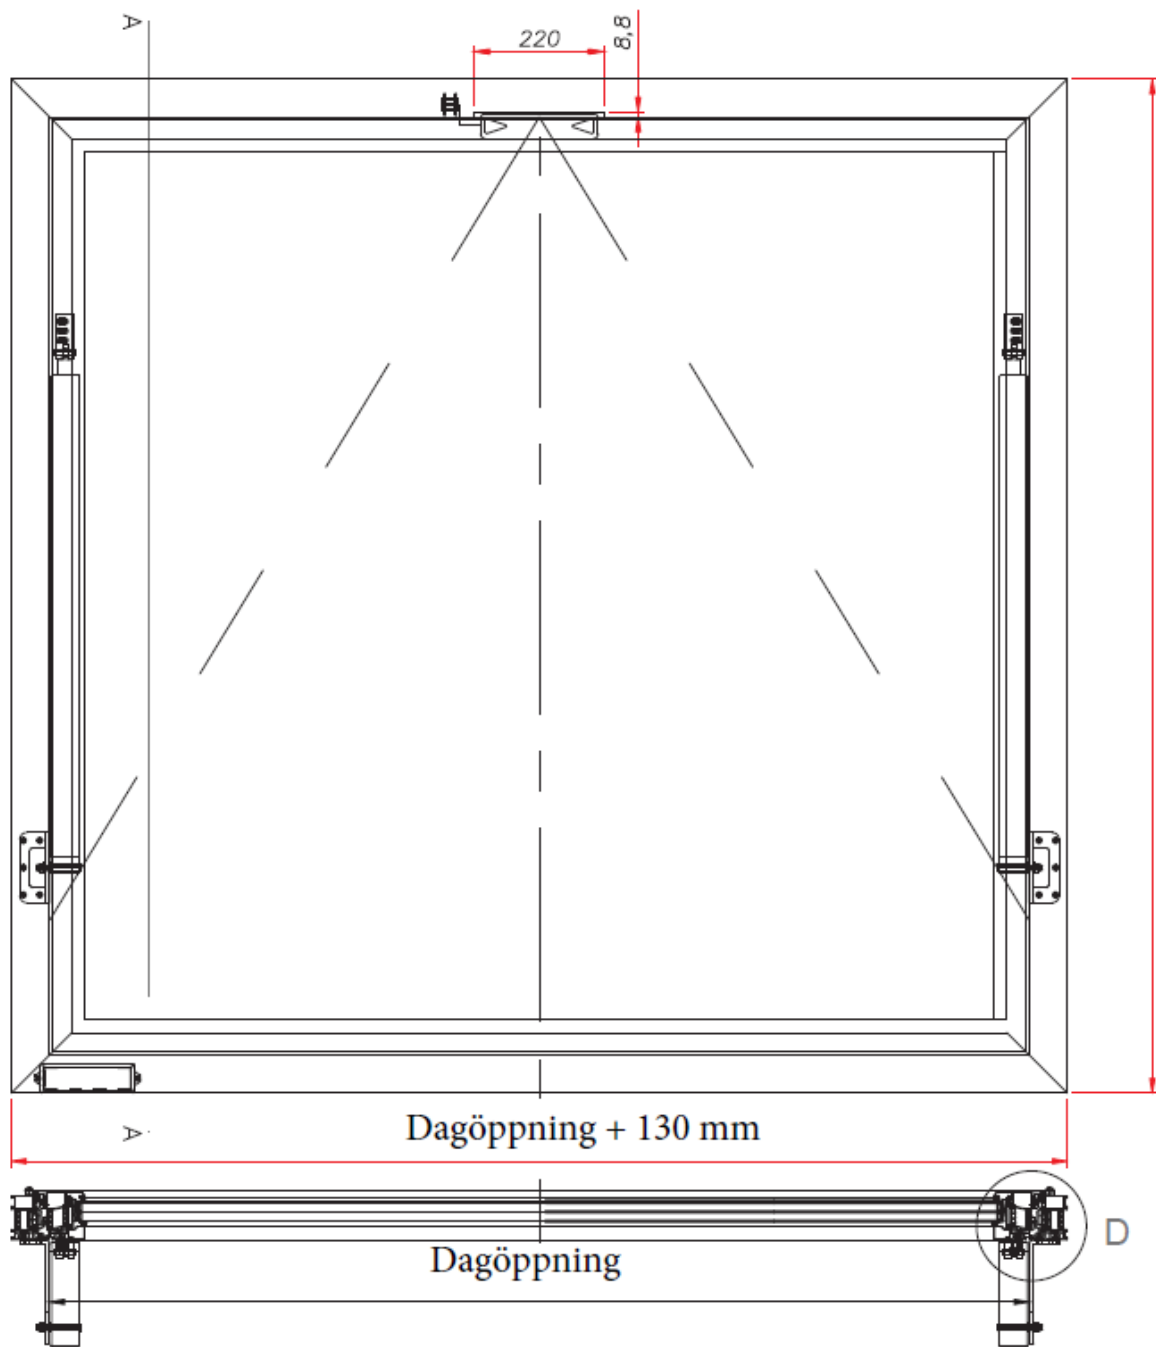

Elkington

Produktblad Elkington SEV fasadlucka

Fasadlucka SEV är CE-märkt samt elektriskt motorstyrd.

Luckan passar därför utmärkt som rökgaslucka i fasad eller som daglig ventilation.

Minsta öppningsmått 800x800mm.

SEV tillverkas i glasat eller täckt utförande med U-värde från 1,10W/m²K till 0.50W/m²K

Luckan öppnar utåt med hjälp av en 24VCD styrcentral, kedjemotor samt en BVT knapp. Luckans öppningsvinkel är mellan 10° till 90°, ramen består av flera olika termiska sektioner av aluminium. Valfri RAL kulör finns som tillval samt olika lager av glas.

Ex. glasat utförande.