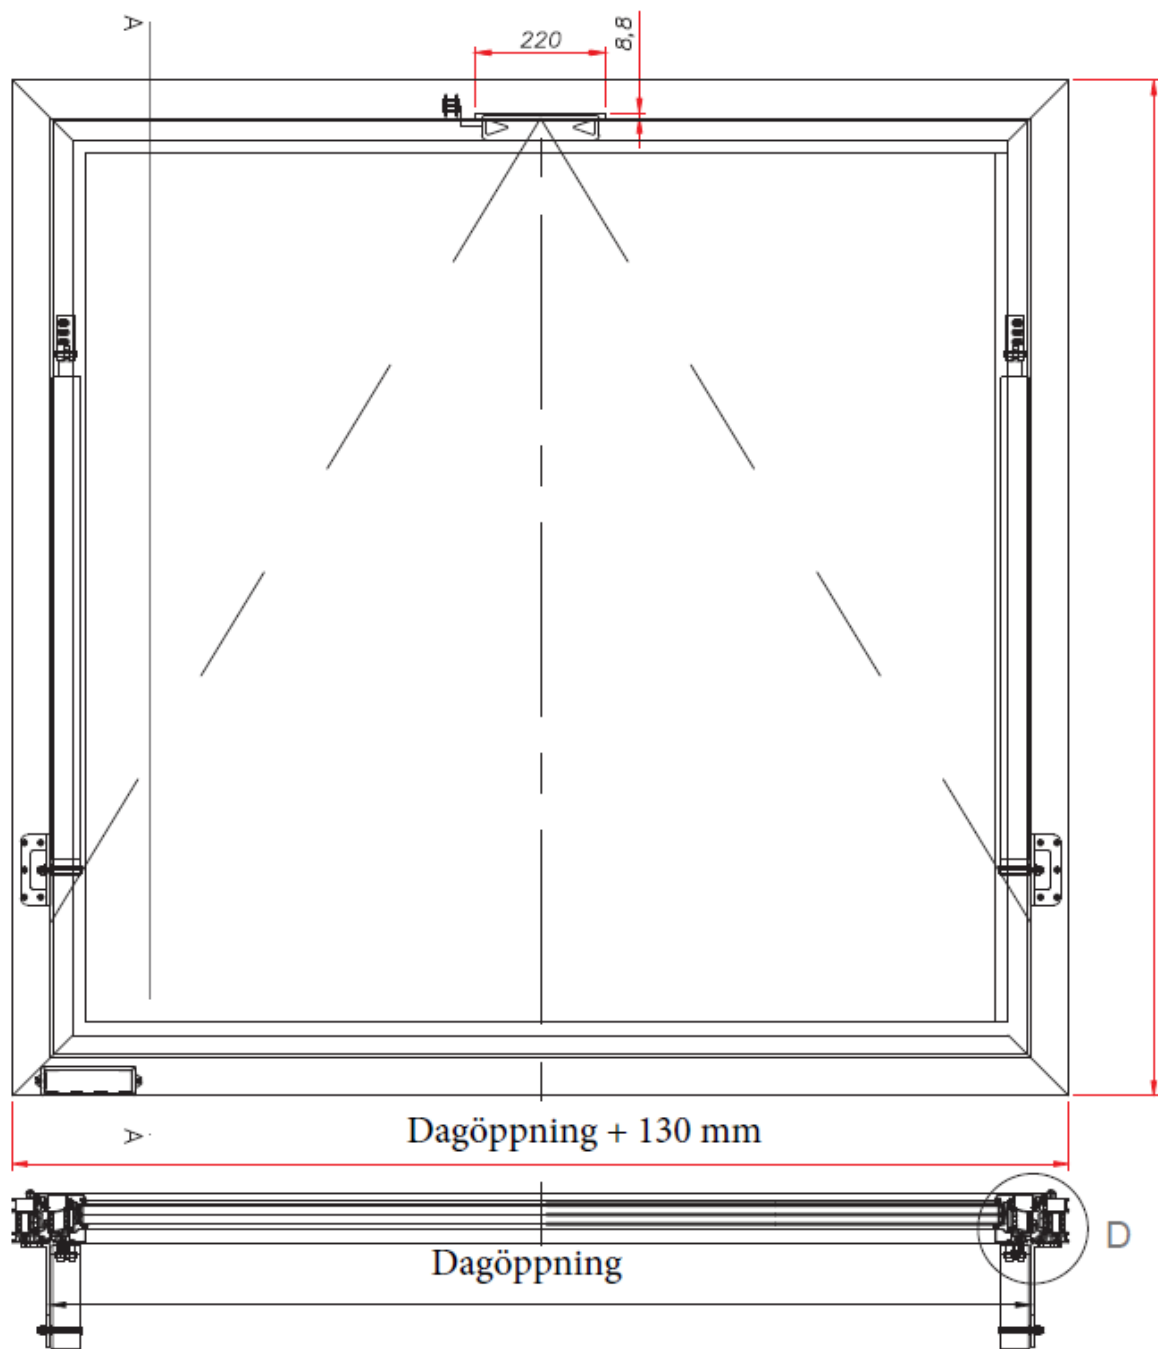

## Elkington SEV fasadlucka

Fasadlucka SEV är **CE-märkt** samt elektriskt motorstyrd.

Luckan passar därför utmärkt som rökgaslucka i fasad eller som daglig ventilation.

Minsta öppningsmått 800x800mm.

SEV tillverkas i glasat eller täckt utförande med U-värde från 1,10W/m<sup>2</sup>K till 0.50W/m<sup>2</sup>K