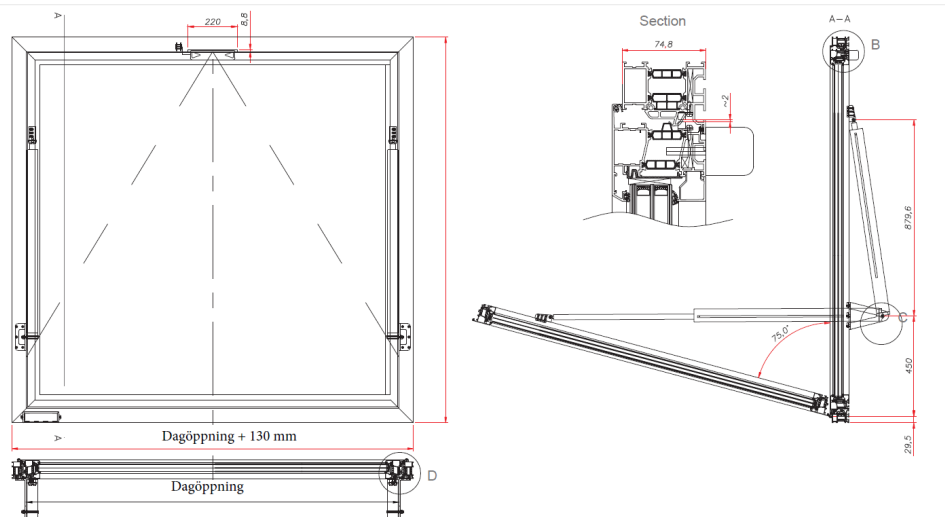

## Elkington SEV fasadlucka

Fasadlucka SEV är **CE-märkt** samt elektriskt motorstyrd.

Luckan passar därför utmärkt som rökgaslucka i fasad eller som daglig ventilation.

Minsta öppningsmått 800x800mm.

SEV tillverkas i glasat eller täckt utförande med U-värde från 1,10W/m<sup>2</sup>K till 0.50W/m<sup>2</sup>K

Luckan öppnar utåt med hjälp av en 24VCD styrcentral, kedjemotor samt en BVT knapp. Luckans öppningsvinkel är mellan 10° till 90°, ramen består av flera olika termiska sektioner av aluminium. Valfri RAL kulör finns som tillval samt olika lager av glas.