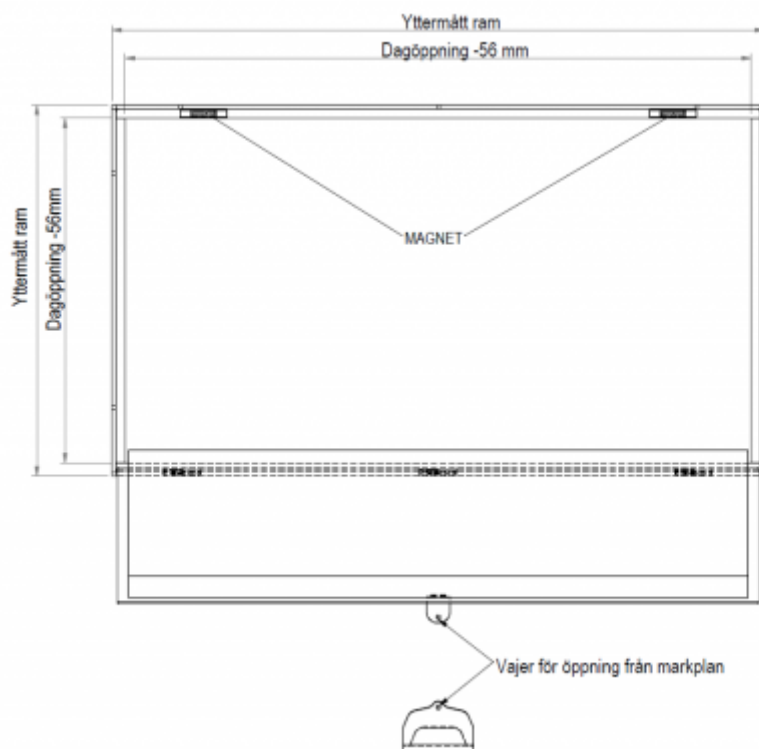

Elkington

Produktblad

Axess Schacklucka med vajer

AXESS schacklucka är en tålig lucka för installation i röschakt, tillverkas i varmförzinkat stål och levereras med tillhörande vajer för öppning från markplan.

Luckan hålls stängd med hjälp utav magneter. När man drar i vajern från markplan faller luckan in i schaktet och rökgasen kan ventileras ut.

Luckan kan erhållas i valfri storlek med eller utan 50mm inklädd isolering.
Ange alltid yttermått ram enligt ritning, valfria mått kan erhållas.