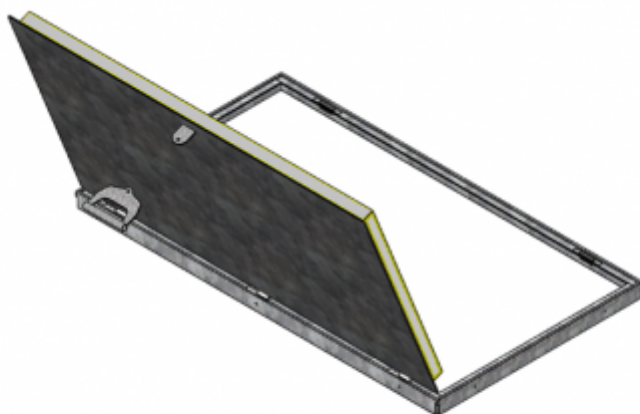

Elkington

Produktblad

Axess Schacklucka med vajer

AXESS schacklucka är en tålig lucka för installation i röschakt, tillverkas i varmförzinkat stål och levereras med tillhörande vajer för öppning från markplan.

Luckan hålls stängd med hjälp utav magneter. När man drar i vajern från markplan faller luckan in i schaktet och rökgasen kan ventileras ut.

Luckan kan erhållas i valfri storlek med eller utan 50mm inklädd isolering.
Ange alltid yttermått ram enligt ritning, valfria mått kan erhållas.