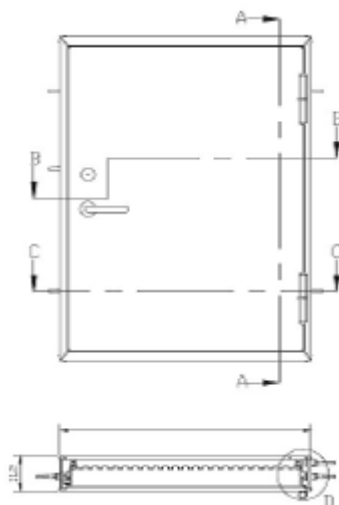

## Servicelucka/Dörr L6

Servicelucka L6 är tillverkad i stål.

L6 är stilren och passar därför in flera olika miljöer som t.ex. industri-, boende- och kontorshus och kan även användas som stigarledningslucka.

Luckan levereras med handtag och är förberedd för ASSA 565 eller ASSA 220 lås och kan beställas i valfri kulör. Standardfärgen är vit- RAL 9010. Ange om luckan ska sitta utomhus eller inomhus.

L6 finns i standardmått men kan även beställas i valfri storlek från 450 x 500 mm upp till 1420 x 2910 mm.

**Hålmått i mm (luckan levereras 15mm mindre för att passa hålmåttet)**

450x550, 600x600, 800x800, 900x900, 900x1000, 570x800, 570x1100