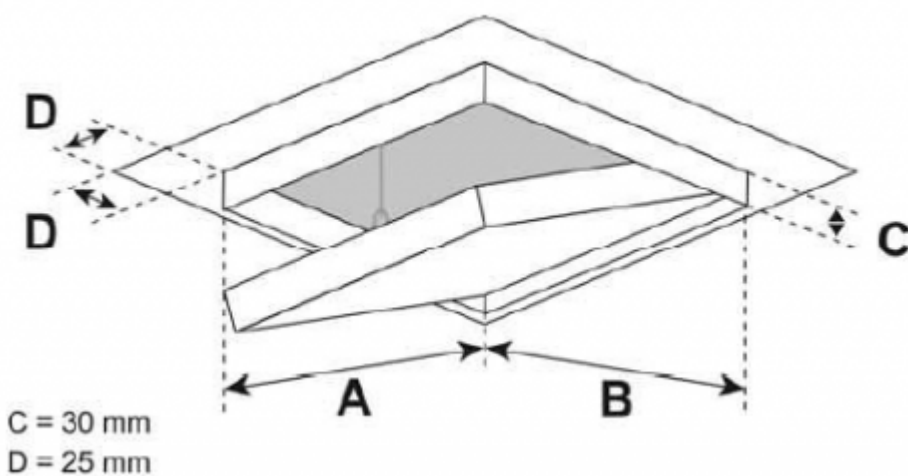

Elkington

Produktblad

System F6 Taklucka Brandklassad EI30, EI60

System F6- Brandklassad EI30, EI60, taklucka av aluminium med 30 mm gipsinlägg. Löstagbar.

Testad upp t.o.m. 800 x 800 mm luckstorlek enligt EN 1364-2

Standardstorlekar på lucka

A*B

200 x 200 mm

300 x 300 mm
400 x 400 mm
500 x 500 mm
600 x 600 mm

Valfria mått kan tillverkas upp till 600 x 1050 mm.

Luckan kan beställas med fyrkantsslås, push-up eller litet cylinderlås.