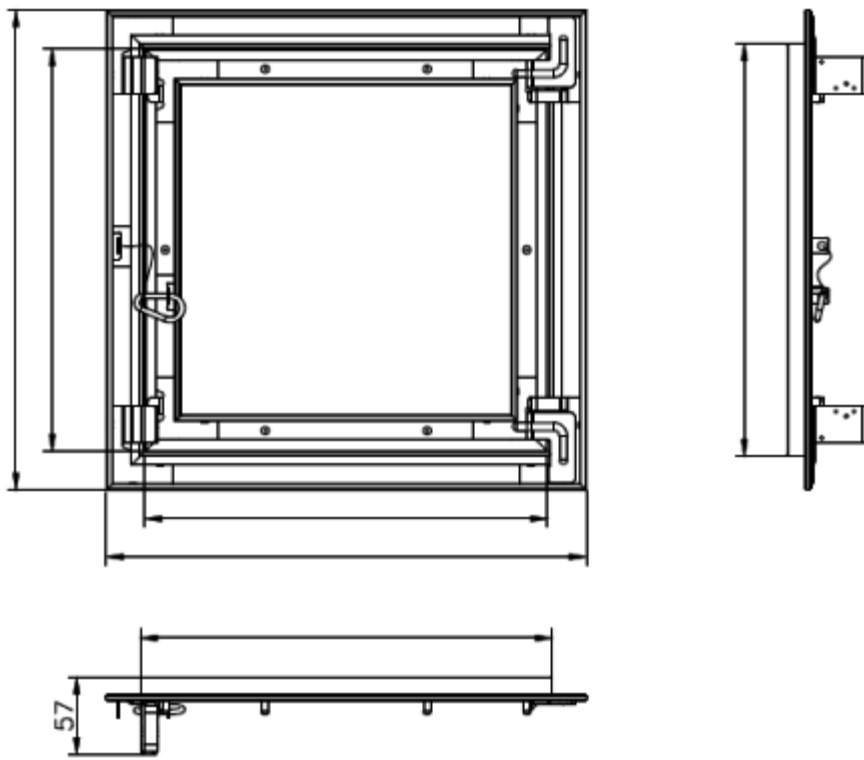

Elkington

Produktblad

Gipslucka L3 – med push-up lås, 12,5 mm
gipsinlägg

Gipslucka L3 med push-up lås är smidig att öppna och stänga samt enkel att installera.

Luckans yta är helt slät och smälter diskret in i taket så att du kan måla den i samma färg som omgivande yta.

Standardstorlekar L3:

200x200 mm
300x300 mm
400x400 mm
500x500 mm
600x600 mm