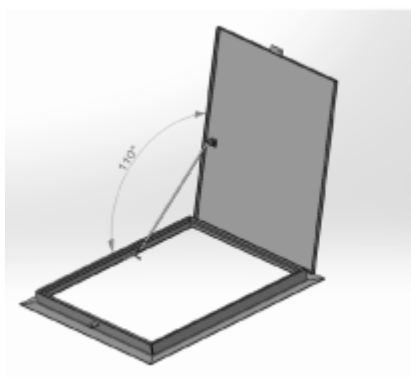

Elkington

Produktblad

SOLID ÖVERFALSAD

SOLID ÖVERFALSAD durkplåtsslucka tillverkas i varmförzinkat stål, rostfritt stål AISI 304 och 316L eller aluminium.

SOLID ÖVERFALSAD används ofta som brandgasventilation och kan levereras med isolering, skydds- eller inbrotts-galler samt förberedd för brandförsvarets hänglås.

Levereras med uppställningsbeslag. Gasfjäder finns som tillval.

SOLID ÖVERFALSAD tillverkas i valfria mått

SOLID ÖVERFALSAD kan även tillverkas med flera lock i samma ram.