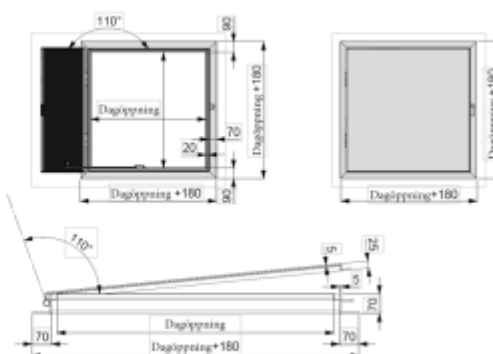

Elkington

Produktblad

SOLID ÖVERFALSAD

SOLID ÖVERFALSAD durkplåtsslucka tillverkas i varmförzinkat stål, rostfritt stål AISI 304 och 316L eller aluminium.

SOLID ÖVERFALSAD används ofta som brandgasventilation och kan levereras med isolering, skydds- eller inbrotts-galler samt förberedd för brandförsvarets hänglås.

Levereras med uppställningsbeslag. Gasfjäder finns som tillval.

SOLID ÖVERFALSAD tillverkas i valfria mått

SOLID ÖVERFALSAD kan även tillverkas med flera lock i samma ram.