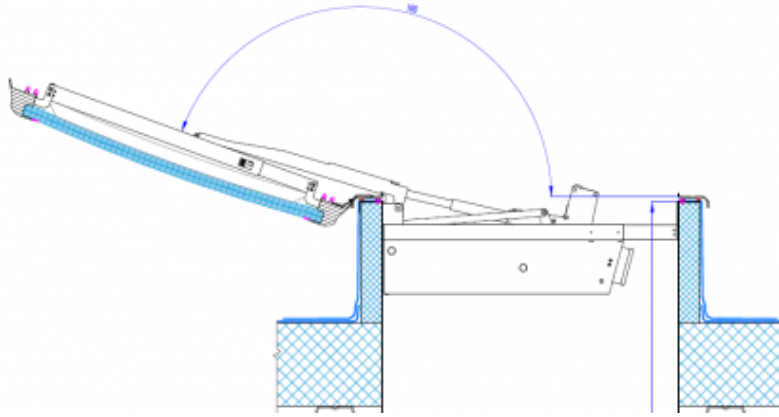

Elkington

Produktblad

Ventia Rökgaslucka

Ventia RL är en täckt, CE-märkt rökgaslucka för yttertak. Luckan är tillverkad i Pvc och plåt samt kan erhållas i valfri RAL kulör.

Luckan är tillverkad i Pvc och

Ventia RL är tillverkad enligt EN 12101-2 och är elektriskt motorstyrd, en 24 VCD styrcentral med möjlighet till 72h batteri-backup styr luckan som öppnas med en brandtryckknapp eller rökdetektor. Möjlighet finns även att koppla in luckan i fastighetens brandlarmsystem.

Ventia RL har som standard en 500 mm hög sarg samt ett snölast-värde på SL750 och kan tillverkas med ett U-Värde av 0.45W/m²K eller 0.94W/m²K

Rökgasluckan öppnar till 140° och kan även användas för komfortventilation.

Ventia RL kan beställas i valfria mått enligt önskemål.

Då räddningstjänsten vill kunna öppna och stänga rökgasluckorna under en pågående brand rekommenderar de elektriskt motorstyrning.

Exempel: Standard 1000x1000mm öppningsmått (yttermått 1200x1200mm)