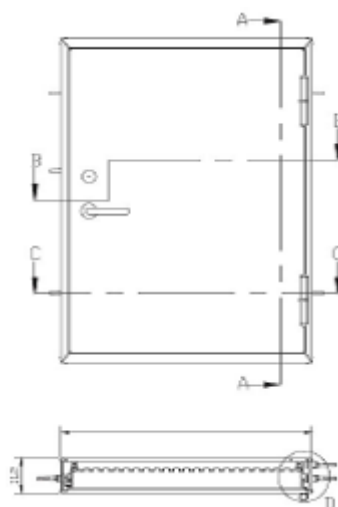

Elkington

Produktblad

Servicelucka L6 EI60

Servicelucka L6 är tillverkad i stål och har brandklass Ei60 detta gör att luckan kan användas mellan två brandceller.

L6 är stilren och passar därför in flera olika miljöer som t.ex. industri-, boende- och kontorshus.

Luckan är förberedd för ASSA 565 eller ASSA 220 lås och kan beställas i valfri kulör. Standardfärgen är vit- RAL 9010.

L6 finns i standardmått men kan även beställas i valfri storlek.

Hålmått i mm (luckan levereras 15mm mindre för att passa hålmåttet)

600x600, 800x800, 900x900, 900x1000, 570x800, 570x1100