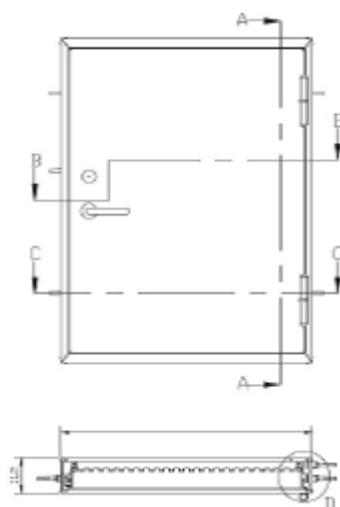

Elkington

Produktblad

Servicelucka L6 EI60

Servicelucka L6 är tillverkad i stål och har brandklass Ei60 detta gör att luckan kan användas mellan två brandceller.

L6 är stilren och passar därför in flera olika miljöer som t.ex. industri-, boende- och kontorshus.

Luckan är förberedd för ASSA 565 eller ASSA 220 lås och kan beställas i valfri kulör. Standardfärgen är vit- RAL 9010.

L6 finns i standardmått men kan även beställas i valfri storlek.

Hålmått i mm (luckan levereras 15mm mindre för att passa hålmåttet)

600x600, 800x800, 900x900, 900x1000, 570x800, 570x1100