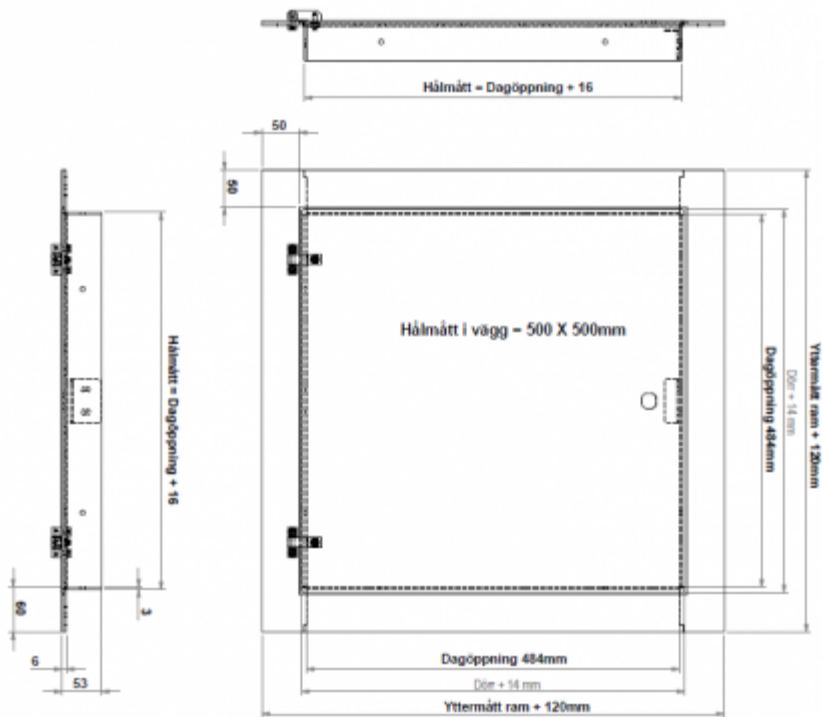

Axess tillverkas även som röklucka för schakt med öppningsbar vajer från marknivå.