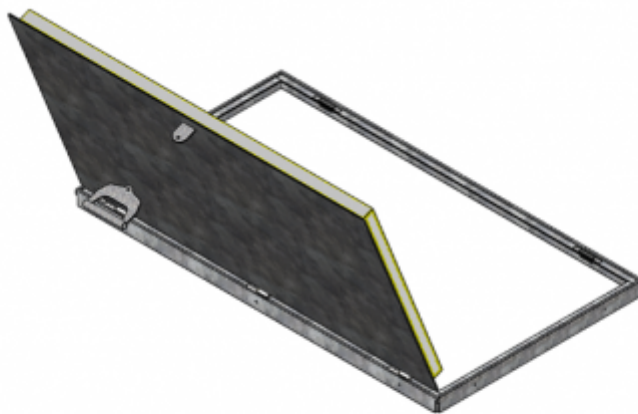

Elkington

Produktblad

Axess Schacklucka med vajer

AXESS schacklucka är en tålig lucka för installation i röschakt, tillverkas i varmförzinkat stål och levereras med tillhörande vajer för öppning från markplan.

Luckan hålls stängd med hjälp utav magneter. När man drar i vajern från markplan faller luckan in i schaktet och rökgasen kan ventileras ut.

Luckan kan erhållas i valfri storlek med eller utan 50mm inklädd isolering.