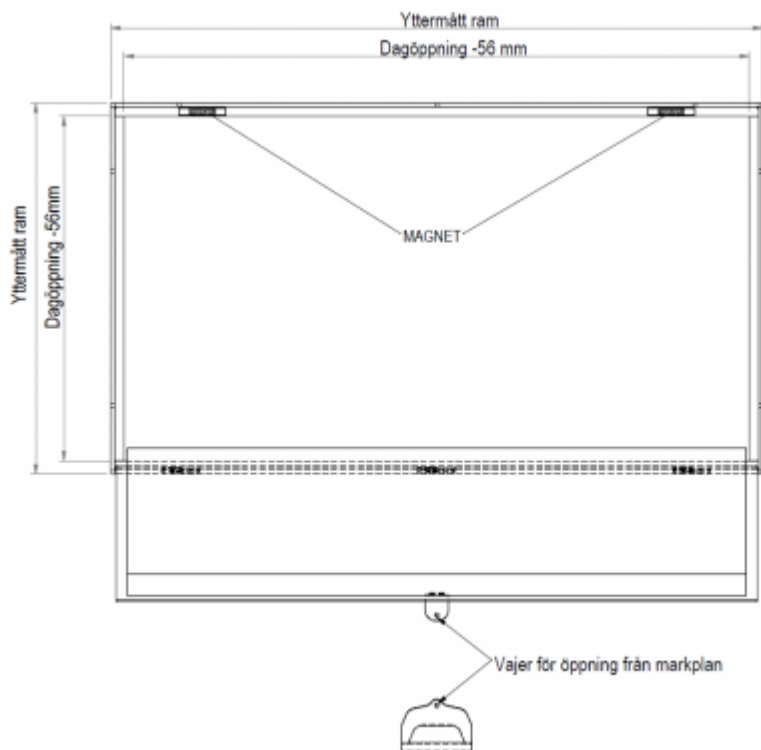

Elkington

Produktblad

Axess Schacklucka med vajer

AXESS schacklucka är en tålig lucka för installation i röschakt, tillverkas i varmförzinkat stål och levereras med tillhörande vajer för öppning från markplan. Luckan hålls stängd med hjälp utav magneter. När man drar i vajern från markplan faller luckan in i schaktet och rökgasen kan ventileras ut.

Luckan kan erhållas i valfri storlek med eller utan 50mm inklädd isolering.

Ange alltid yttermått ram enligt ritning, valfria mått kan erhållas.