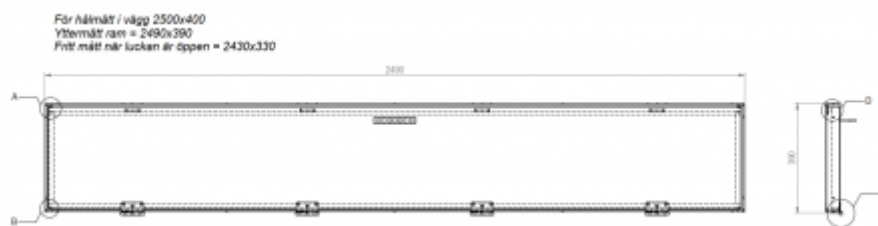

Elkington

Produktblad

Axess Schacklucka med vajer

AXESS schacklucka är en tålig lucka för installation i röschakt, tillverkas i varmförzinkat stål och levereras med tillhörande vajer för öppning från markplan.

Luckan hålls stängd med hjälp utav magneter. När man drar i vajern från markplan faller luckan in i schaktet och rökgasen kan ventileras ut.

Luckan kan erhållas i valfri storlek med eller utan 50mm inklädd isolering.

Ange alltid yttermått ram enligt ritning, valfria mått kan erhållas.