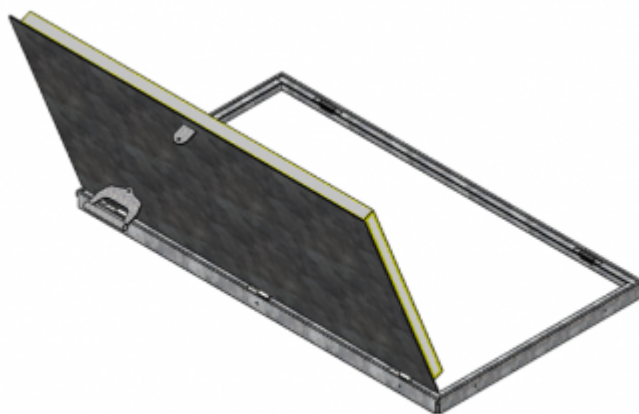

Elkington

Produktblad

Axess Schacklucka med vajer

AXESS schacklucka är en tålig lucka för installation i röschakt, tillverkas i varmförzinkat stål och levereras med tillhörande vajer för öppning från markplan. Luckan hålls stängd med hjälp utav magneter. När man drar i vajern från markplan faller luckan in i schaktet och rökgasen kan ventileras ut.

Luckan kan erhållas i valfri storlek med eller utan 50mm inklädd isolering.

Ange alltid yttermått ram enligt ritning, valfria mått kan erhållas.