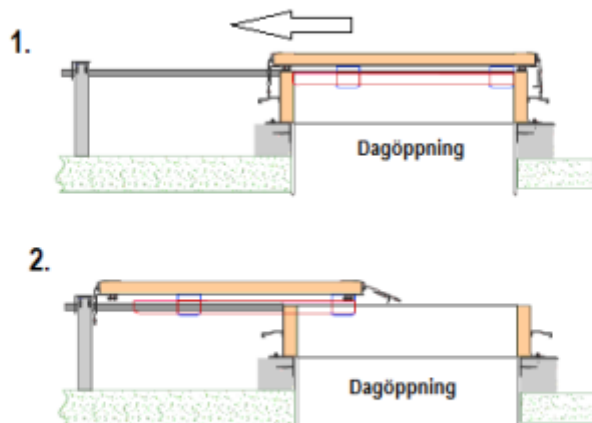

Elkington

Produktblad

Elkington SLH

Elkington SLH - taklucka/ takfönster som öppnas åt sidan är idealisk där det finns begränsningar för höjd eller i områden med hög risk för vind. De är också idealiska för tillgång till takterrasser via en trappa.

Glidmekanismen kan beställas med fasta skenor eller interna teleskopskenor.

Elkington SLH tillverkas i valfria mått.

SLH med fasta skenor

SLH med teleskopskenor