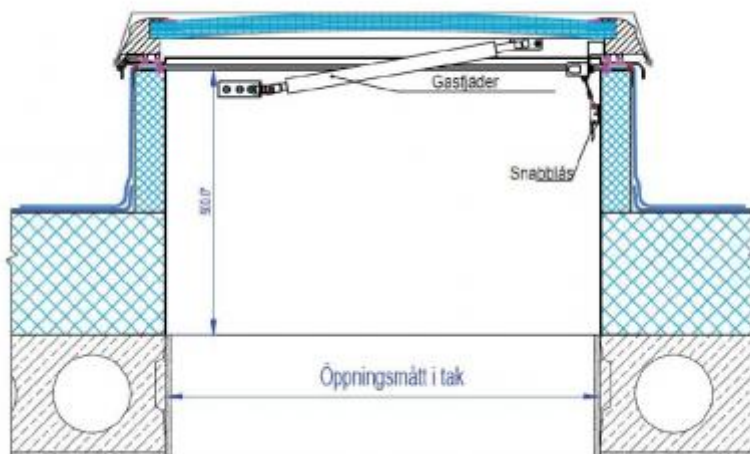

Elkington

Produktblad

Ventia uppstigningslucka för yttertak

Ventia UL är en täckt uppstigningslucka för yttertak tillverkad i Pvc och plåt.

Luckan har som standard en 500 mm hög plåtsarg och kan tillverkas med ett U-Värde av 0.45W/m²K eller 0.94W/m²K

Luckan kan tillverkas i valfria mått samt kan erhållas i valfri RAL kulör.

Luckan har som standard snabbblås och handtag på insidan för att enkelt kunna öppnas av en person för åtkomst till yttertak. Gasfjädrar och förberedd för hänglås på insidan

- Luckan kan också erhållas med:

- Transparent lock
- Stege
- Fallskydd
- Säkerhetsgaller
- Inbrottsgaller
- **Elektrisk motorstyrd som tillval**

Exempel på öppningsmått:

| |
|---------------|
| 600 x 600mm |
| 600x900mm |
| 750 x 750mm |
| 750 x 900mm |
| 900 x 900mm |
| 1000 x 1000mm |
| 1200 x 1200mm |
| 1500 x 750mm |
| 2500 x 750mm |