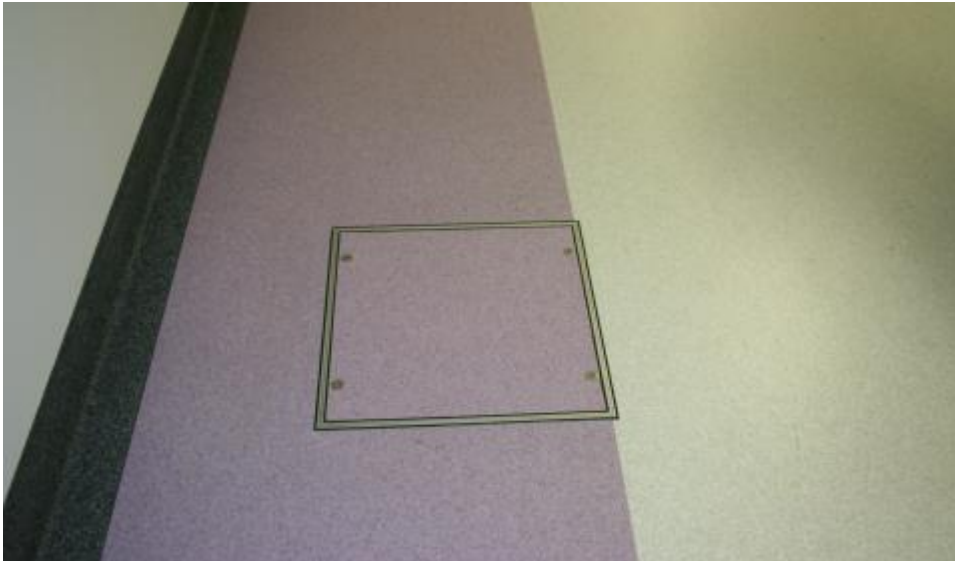

Elkington

Produktblad VISEDGE

VISEDGE lock och ram i aluminium är ett speciallock för golvbeläggningar med linoleummatta och plastmatta för tjocklek 2 - 4 mm.

Mattan svetsas fast vid såväl lock som ram vilket förhindrar problem med skarvar. Lock och ram ligger helt orörliga och packningen emellan garanterar täthet.

VISEDGE kan erhållas i valfria mått och tål belastningskrav på A15 kN.