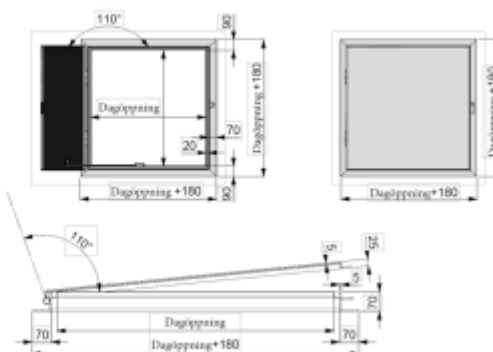

Elkington

Produktblad

SOLID ÖVERFALSAD

SOLID ÖVERFALSAD durkplåtsslucka tillverkas i varmförzinkat stål, Corten, rostfritt stål AISI 304 och 316L eller aluminium.

SOLID ÖVERFALSAD används ofta som brandgasventilation och kan levereras med isolering, skydds- eller inbrotts-galler samt förberedd för brandförsvarets hänglås.

Levereras med uppställningsbeslag. Gasfjäder finns som tillval.

SOLID ÖVERFALSAD tillverkas i valfria mått

SOLID ÖVERFALSAD kan även tillverkas med flera lock i samma ram.