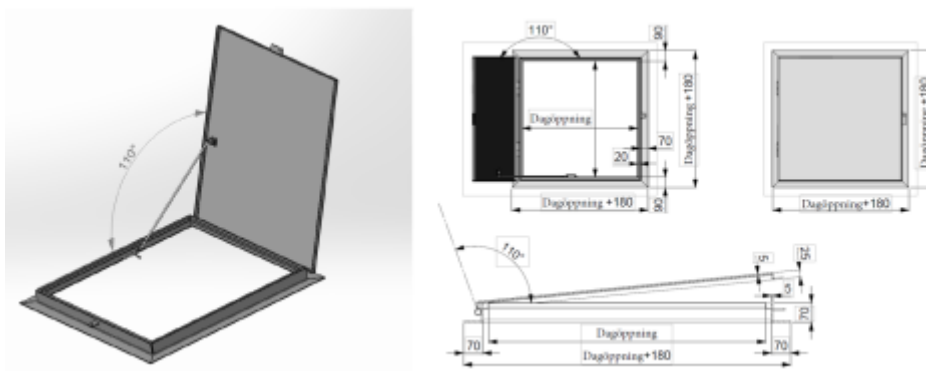

Elkington

Produktblad

SOLID ÖVERFALSAD

SOLID ÖVERFALSAD durkplåtsslucka tillverkas i varmförzinkat stål, Corten, rostfritt stål AISI 304 och 316L eller aluminium.

SOLID ÖVERFALSAD används ofta som brandgasventilation och kan levereras med isolering, skydds- eller inbrotts-galler samt förberedd för brandförsvarets hänglås.

Levereras med uppställningsbeslag. Gasfjäder finns som tillval.

SOLID ÖVERFALSAD tillverkas i valfria mått

SOLID ÖVERFALSAD kan även tillverkas med flera lock i samma ram.