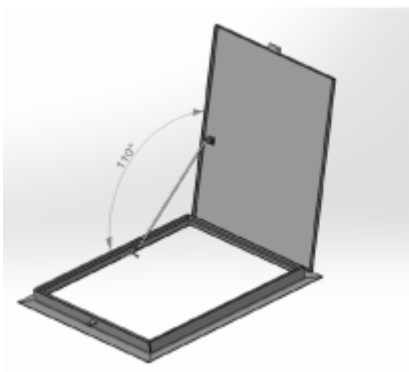

Elkington

Produktblad

SOLID ÖVERFALSAD

SOLID ÖVERFALSAD durkplåtsslucka tillverkas i varmförzinkat stål, Corten, rostfritt stål AISI 304 och 316L eller aluminium.

SOLID ÖVERFALSAD används ofta som brandgasventilation och kan levereras med isolering, skydds- eller inbrotts-galler samt förberedd för brandförsvarets hänglås.

Levereras med uppställningsbeslag. Gasfjäder finns som tillval.

SOLID ÖVERFALSAD tillverkas i valfria mått

SOLID ÖVERFALSAD kan även tillverkas med flera lock i samma ram.