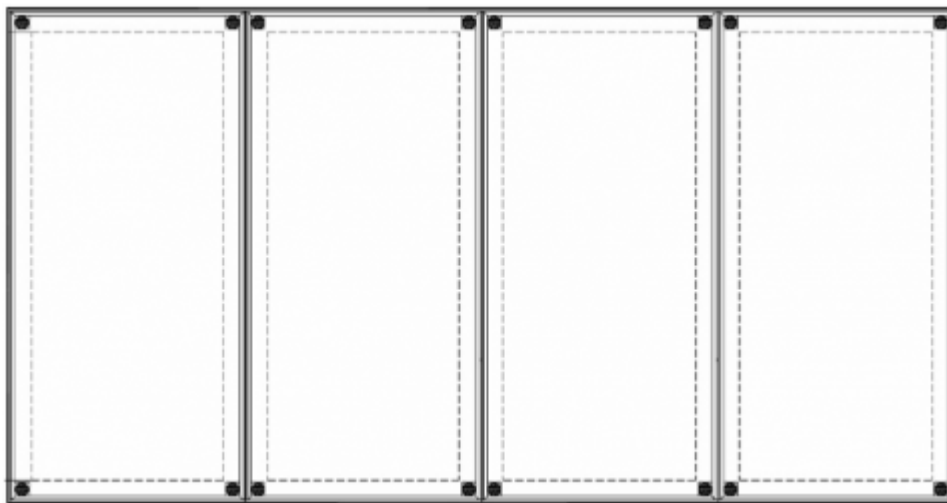

Elkington

Produktblad CLASSIC

CLASSIC lock - För miljöer med höga krav på utförande & elegans.

Utan att ge avkall på hållfasthet och belastningskrav kan vi presentera ett lock som dessutom passar in i de mest exklusiva miljöer. Locken som är tillverkade i aluminium kan förses med valfri beläggning som till exempel klinker, marmor eller parkett. Kan låsas för obehöriga och kan som alla våra lock byggas ihop i ett modulsystem. CLASSIC kan även erhållas med mässingskant.

Classic 7500 finns i brandtestat utförande.

Tillverkas i valfria mått.

Belastningsklasser A15 kN – B125 kN enligt EN 124

CLASSIC 5000: A15 kN

CLASSIC 7500: B125 kN

Enkelt lock. Tillverkas i valfria mått.

Lock med ramar i kanal, obegränsat antal. Hela dagöppningen frilägges. Tillverkas i valfria mått.

Lock med demonterbara bärbalkar, en eller flera. Hela dagöppningen frilägges. Tillverkas i valfria mått.