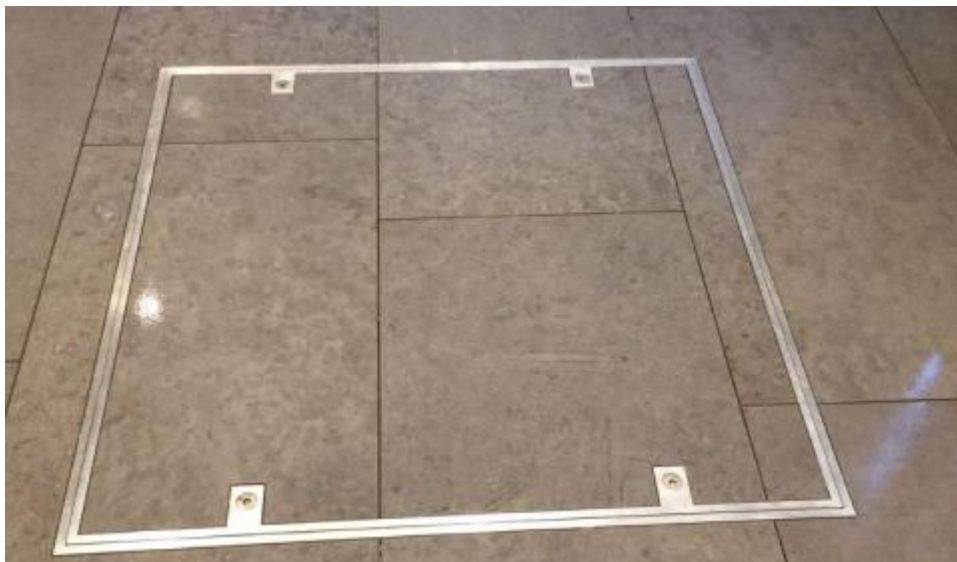

Elkington

Produktblad CLASSIC

CLASSIC lock - För miljöer med höga krav på utförande & elegans.

Utan att ge avkall på hållfasthet och belastningskrav kan vi presentera ett lock som dessutom passar in i de mest exklusiva miljöer. Locken som är tillverkade i aluminium kan förses med valfri beläggning som till exempel klinker, marmor eller parkett. Kan låsas för obehöriga och kan som alla våra lock byggas ihop i ett modulsystem. CLASSIC kan även erhållas med mässingskant.

Classic 7500 finns i brandtestat utförande.

Tillverkas i valfria mått.

Belastningsklasser A15 kN – B125 kN enligt EN 124

CLASSIC 5000: A15 kN

CLASSIC 7500: B125 kN

Enkelt lock. Tillverkas i valfria mått.

Lock med ramar i kanal, obegränsat antal. Hela dagöppningen frilägges. Tillverkas i valfria mått.

Lock med demonterbara bärbalkar, en eller flera. Hela dagöppningen frilägges. Tillverkas i valfria mått.