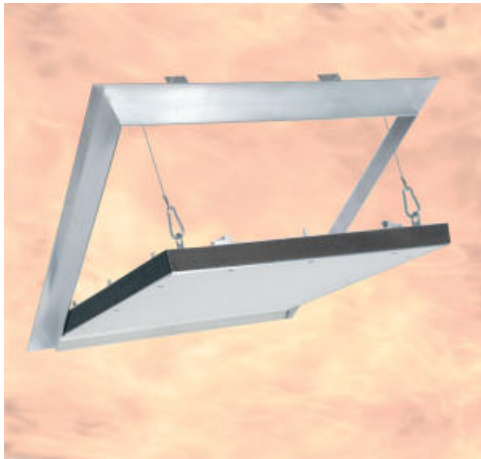

Elkington

Produktblad
System F6 taklucka

System F6 Brandklassad (EI30 alt. EI90) taklucka av aluminium med gipsinlägg. Löstagbar.

A*B

Testad upp t.o.m. 800 x 800mm luckstorlek enligt EN 1364-2

Standardstorlekar på lucka

200 x 200mm

300 x 300mm

400 x 400mm

500 x 500mm

600 x 600mm

Valfria mått kan tillverkas.

Olika låstyper som tillval.

Kontakta Elkington AB för förslag på mått och utförande.