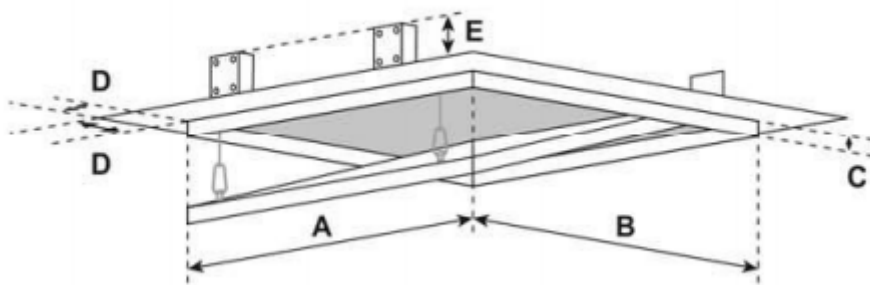

Elkington

Produktblad
System F6 taklucka

System F6 Brandklassad (EI30 alt. EI90) taklucka av aluminium med gipsinlägg. Löstagbar.

A*B

Testad upp t.o.m. 800 x 800mm luckstorlek enligt EN 1364-2

Standardstorlekar på lucka

200 x 200mm

300 x 300mm

400 x 400mm

500 x 500mm

600 x 600mm

Valfria mått kan tillverkas.

Olika låstyper som tillval.

Kontakta Elkington AB för förslag på mått och utförande.