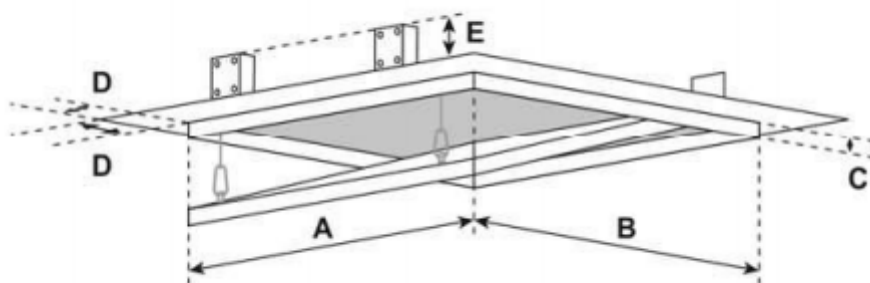

Elkington

Produktblad System F2 taklucka

System F2 taklucka är en gas och dammtät lucka tillverkad av aluminiumprofiler med eller utan gipsinlägg 20-25 mm.

Luckan medför enkel åtkomst till installationer i tak, är enkel att installera samt kostnadseffektiv.

System F2 taklucka är underkantshängd, löstagbar samt kan beställas med olika låstyper som tillval.

A*B

Standardstorlekar på lucka

200 x 200 mm

300 x 300 mm

400 x 400 mm

500 x 500 mm

600 x 600 mm

Valfria mått kan tillverkas och finns även i större storlekar.

Kontakta Elkington AB för förslag på mått och utförande.