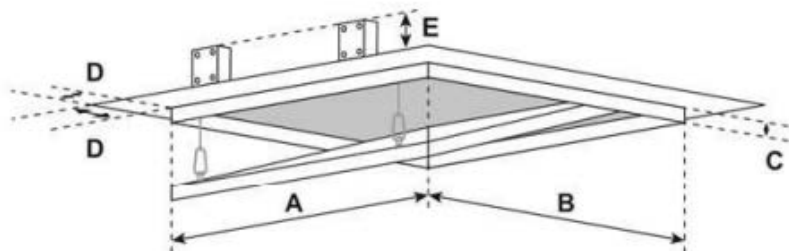

Elkington

Produktblad System F1 taklucka

System F1 taklucka är tillverkad av aluminiumprofiler med eller utan gipsinlägg 20-25 mm.

Luckan medför enkel åtkomst till installationer i tak, är enkel att installera samt kostnadseffektiv.

System F1 taklucka kan vara såväl vänsterhängd som högerhängd eller underkantshängd samt kan beställas med olika låstyper som tillval.

A*B

Standardstorlekar på lucka

200 x 200 mm

300 x 300 mm

400 x 400 mm

500 x 500 mm

600 x 600 mm

Valfria mått kan tillverkas och finns även i större storlekar.

Kontakta Elkington AB för förslag på mått och utförande.