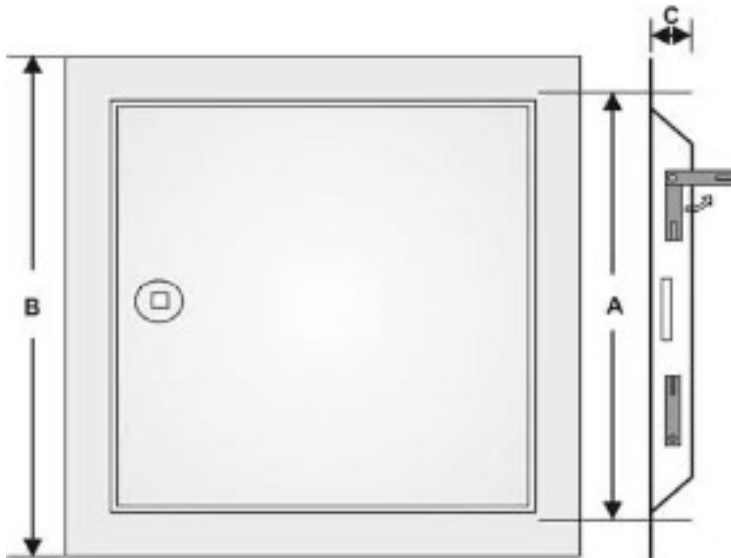

Elkington

Produktblad
System B1 - luft och dammtät

System B1 är luft och dammtät och består av fast ram med lucka, tillverkade i galvaniserat stål med ett integrerat fyrkantslås. Standardfärgen är vit - RAL 9016.

Profilen på den yttre ramen är avfasad och innebär att luckan är placerad i jämnhöjd med omgivande ytor.

Luckan har fyra nitade väggankare som skapar en säker installation i väggar eller tak.

Luckan är löstagbar och kan vara såväl vänsterhängd som högerhängd.

A = Hålmått i vägg

B = Hålmått i vägg + 35mm

C = 25mm

Luckan finns i följande standardstorlekar men kan även tillverkas i valfria mått.

150*150mm	400*400mm
150*200mm	450*450mm
200*200mm	500*500mm
200*250mm	600*400mm
200*300mm	600*600mm
250*250mm	650*800mm
300*300mm	800*800mm