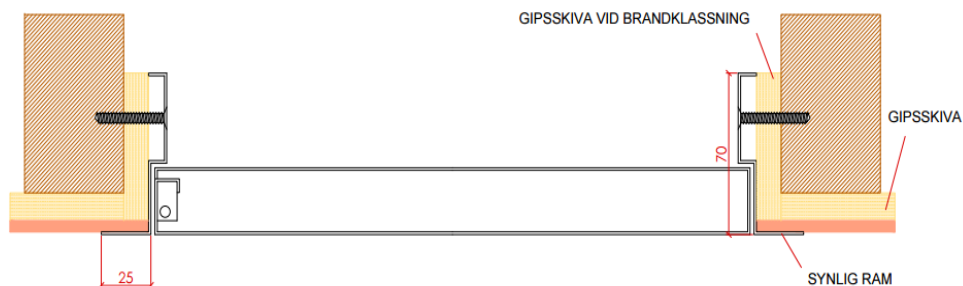

## Produktblad Combihatch

Combihatch är en innertaklucka av elförzinkat stål, pulverlackerad.

Luckan har dolda gångjärn och finns både som enkel- eller dubbellucka.  
Brandtestad 60 minuter som enkellucka finns som tillval

Combihatch kan levereras i valfri luckstorlek med låsning som tillval.

Kan även erhållas i annat material ex. borstat rostfritt stål.

Kontakta Elkington AB för förslag på mått och utförande.