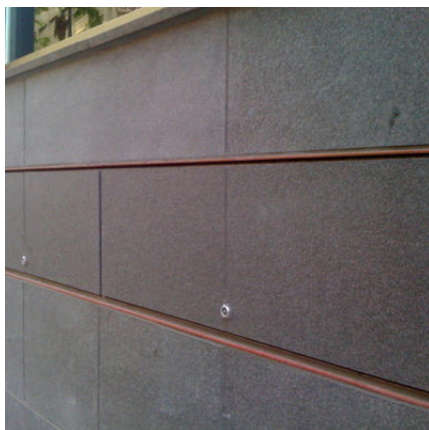

Elkington

Produktblad Waldor 50

Waldor 50 är en vägglucka i rostfritt stål med dolda gångjärn, luckan kan kläs med valfritt material och finns i valfria storlekar samt är precisionstillverkad för exakt installation.

Waldor 50 är korrosionsfri, har löstagbar lucka, är enkel att installera samt underhållsfri.

Denna lucka är också en utmärkt lösning för rökgasevakivering.

Kan erhållas som underkants- respektive överkantshängd om måtten så erfordrar.