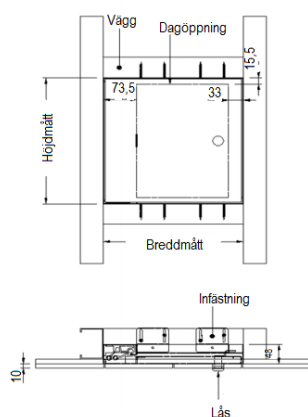

Elkington

Produktblad Waldor 50

Waldor 50 är en vägglucka i rostfritt stål med dolda gångjärn, luckan kan kläs med valfritt material och finns i valfria storlekar samt är precisionstillverkad för exakt installation.

Kontakta Elkington AB för förslag på mått och utförande.