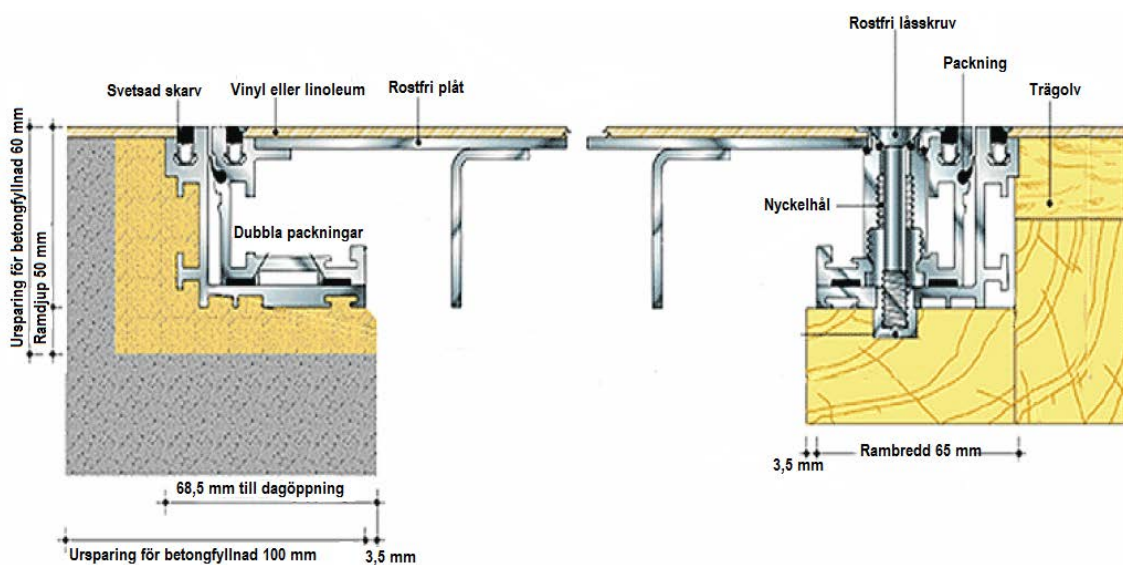

## Produktblad Visedge

Visedge lock och ram i aluminium är ett speciallock för golvbeläggningar med linoleummatta och plastmatta för tjocklek 2 - 4 mm. Mattan svetsas fast vid såväl lock som ram vilket förhindrar problem med skarvar. Lock och ram ligger helt orörliga och packningen emellan garanterar täthet.

Visedge kan erhållas i valfria mått och tål belastningskrav på A15 kN.

Kontakta Elkington AB för förslag på mått och utförande.