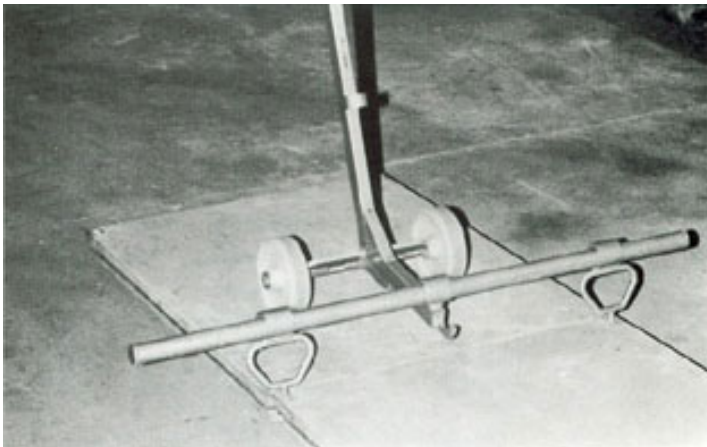

Elkington

Produktblad
Locklyftare

Locklyftare hydraulisk, passar till samtliga locktyper.

Locklyftare med vev

Passar Classic, Cubic, Inox och Sefac

Locklyftare manuell

Kontakta Elkington AB för förslag på mått och utförande.